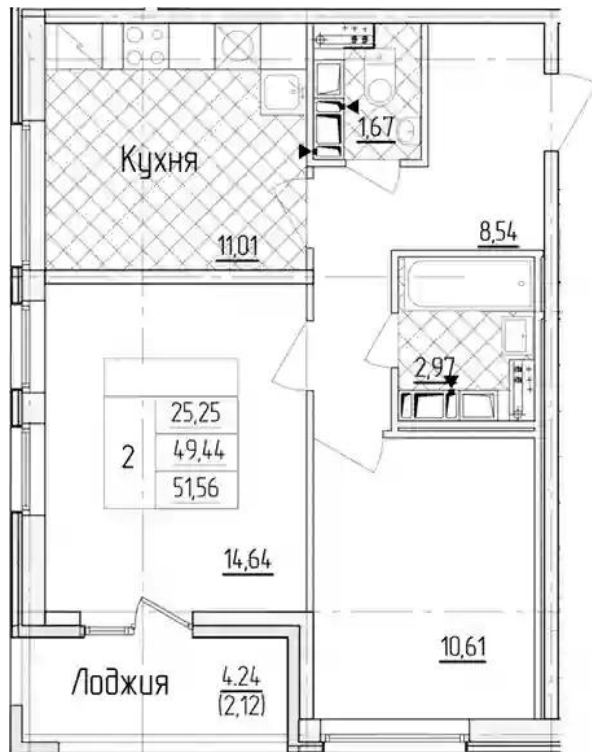

Продажа

Cube Корпус 5

Санкт-Петербург,

Санкт-Петербург, ул Кубинская

- 🚇 Звездная
- 🚇 Ленинский проспект
- 🚇 Московская

🏠 **₽ 8 697 946**

Проект «Cube» — это 5 корпусов разной этажности: от 12 до 18 этажей. Дома построены по долговечной монолитной технологии. Фасад выполнен из фиброцементных панелей серого, графитового и медного цветов. Во всех корпусах выполнена дизайнерская отделка входных групп и установлены современные лифты. У входов в парадные находятся велопарковки, а на первых этажах предусмотрены колясочные.

Название ЖК: **Cube**
Срок сдачи год: **2024 г.**
Стадия строительства: **строится**

Идентификатор корпуса ЖК: **Корпус 5**
Тип дома: **Монолитный**
Срок сдачи квартал: **4**

Планировки

1-к.квартира от **₽ 8 697 946**

Количество комнат	1
Общая площадь	31.55 м ²
Стоимость за м ²	₽ 275 688
Жилая площадь	13.98 м ²
Площадь кухни	10.41 м ²
Этаж	12
Этажей в доме	18
Тип санузла	Совмещенный

Планировки

2-к.квартира

от **₽ 12 801 395**

Количество комнат	2
Общая площадь	49.44 м²
Стоимость за м²	₽ 258 928
Жилая площадь	25.25 м²
Площадь кухни	11.01 м²
Этаж	14
Этажей в доме	18
Тип санузла	Раздельный