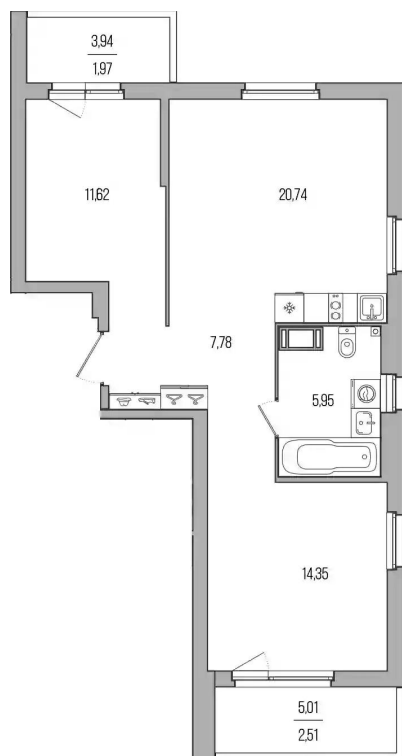

Идентификатор корпуса ЖК: **Корпус 4**
Стадия строительства: **дом построен, но не сдан**

Планировки

Студия

от **₽ 4 440 800**

Количество комнат	Студия
Общая площадь	23.34 м ²
Стоимость за м ²	₽ 190 266
Жилая площадь	16.18 м ²
Этаж	4
Этажей в доме	26
Тип санузла	Совмещенный

Планировки

1-к.квартира

от **₽ 8 362 650**

Количество комнат	1
Общая площадь	37.69 м ²
Стоимость за м ²	₽ 221 880
Жилая площадь	10.36 м ²
Площадь кухни	17.74 м ²
Этаж	4
Этажей в доме	26
Тип санузла	Совмещенный

Планировки

2-к.квартира

от **₽ 10 908 000**

Количество комнат	2
Общая площадь	60.44 м ²
Стоимость за м ²	₽ 180 477
Жилая площадь	25.97 м ²
Площадь кухни	20.74 м ²
Этаж	9
Этажей в доме	26
Тип санузла	Совмещенный