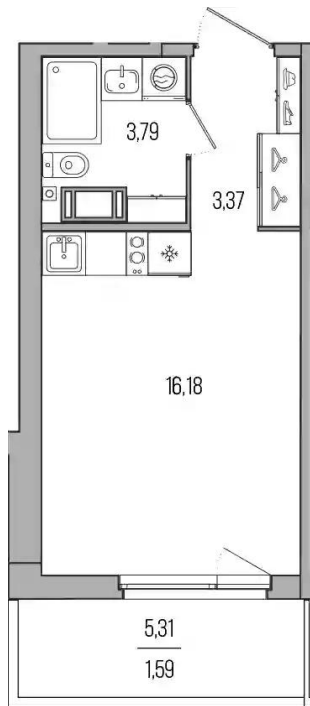

Идентификатор корпуса ЖК: **Корпус 4**
Стадия строительства: **дом построен, но не сдан**

Планировки

Студия

от **₽ 4 440 800**

Количество комнат	Студия
Общая площадь	23.34 м ²
Стоимость за м ²	₽ 190 266
Жилая площадь	16.18 м ²
Этаж	4
Этажей в доме	26
Тип санузла	Совмещенный

Планировки

1-к.квартира

от **₽ 8 362 650**

Количество комнат	1
Общая площадь	37.69 м ²
Стоимость за м ²	₽ 221 880
Жилая площадь	10.36 м ²
Площадь кухни	17.74 м ²
Этаж	4
Этажей в доме	26
Тип санузла	Совмещенный

Планировки

2-к.квартира

от **₽ 10 908 000**

Количество комнат	2
Общая площадь	60.44 м ²
Стоимость за м ²	₽ 180 477
Жилая площадь	25.97 м ²
Площадь кухни	20.74 м ²
Этаж	9
Этажей в доме	26
Тип санузла	Совмещенный