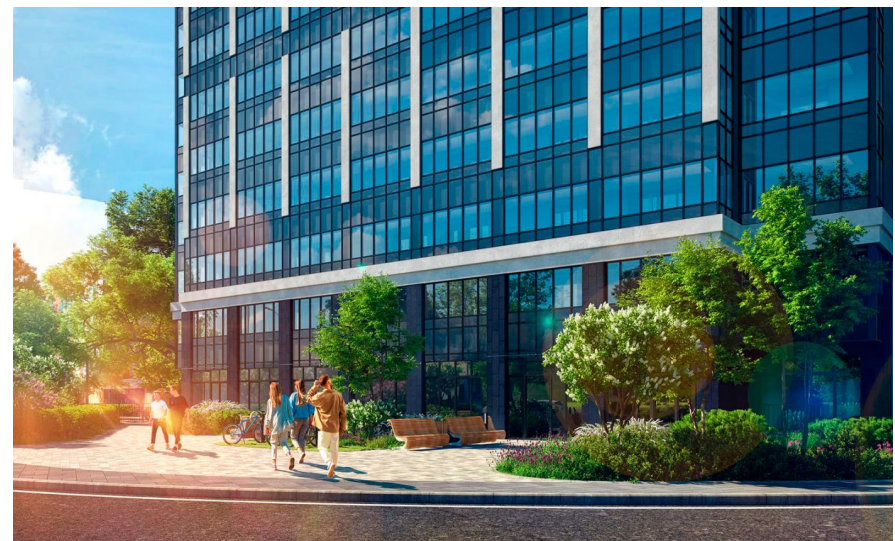

Продажа

Simple Корпус 4

Санкт-Петербург,

Санкт-Петербург, поселок Шушары, ул
Вишерская

📍 Купчино

📍 Шушары

💎 **₽ 4 440 800**

ЖК «Simple» — это 3 корпуса высотой в 26 этажей. Фасад выполнен в лаконичной скандинавской цветовой гамме, дополнительным украшением служит панорамное остекление и облицовка керамогранитом нижних этажей. В ночное время используется художественная подсветка фасада. Во всех домах спроектированы просторные входные группы с витражным остеклением и высокими потолками. Вход предусмотрен с двух сторон и находится на одном уровне с землей. Доступ осуществляется по индивидуальной ключ-карте.

В жилом комплексе «Simple» предложено множество планировочных решений: можно подобрать квартиру с большой кухней-гостиной, с панорамным окном, эркером или окном в ванной. Они сдаются без отделки с высотой потолков 2,6 метров. Проектом предусмотрены полноценные лоджии и балконы глубиной до полутора метров и общей площадью до 5 квадратных метров.

Благоустройство ЖК «Simple» предусматривает круглогодичные зеленые растения и деревья. Во дворе расположены свои детский сад и школа. Для спорта и отдыха созданы специальные интерактивные пространства. Во дворе и на территории домов ведется круглосуточное видеонаблюдение. На первых этажах расположены коммерческие помещения. Для владельцев автомобилей предусмотрена стоянка. В подземной части домов находится 160 индивидуальных кладовых помещений.

Жилой комплекс «Simple» расположен в Пушкинском районе. Рядом находятся детские сады, школы, магазины, медицинские учреждения и многое другое. До станции метро «Купчино» — 15 минут транспортом.

Название ЖК: **Simple**
Срок сдачи год: **2023 г.**
Срок сдачи квартал: **3**