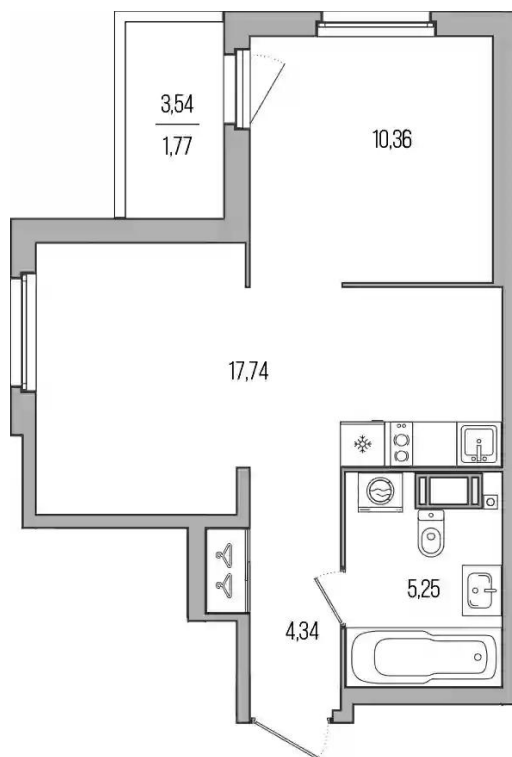

Идентификатор корпуса ЖК: **Корпус 4**
Стадия строительства: **дом построен, но не сдан**

Планировки

Студия

от **₽ 4 440 800**

Количество комнат	Студия
Общая площадь	23.34 м ²
Стоимость за м ²	₽ 190 266
Жилая площадь	16.18 м ²
Этаж	4
Этажей в доме	26
Тип санузла	Совмещенный

Планировки

1-к.квартира

от **₽ 8 362 650**

Количество комнат	1
Общая площадь	37.69 м ²
Стоимость за м ²	₽ 221 880
Жилая площадь	10.36 м ²
Площадь кухни	17.74 м ²
Этаж	4
Этажей в доме	26
Тип санузла	Совмещенный

Планировки

2-к.квартира

от **₽ 10 908 000**

Количество комнат	2
Общая площадь	60.44 м ²
Стоимость за м ²	₽ 180 477
Жилая площадь	25.97 м ²
Площадь кухни	20.74 м ²
Этаж	9
Этажей в доме	26
Тип санузла	Совмещенный