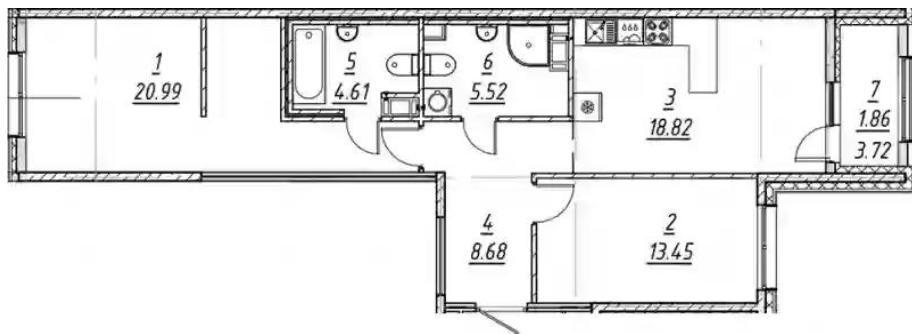

Планировки

2-к.квартира

от **₽ 18 852 150**

Количество комнат	2
Общая площадь	72.07 м²
Стоимость за м²	₽ 261 581
Жилая площадь	34.44 м²
Площадь кухни	18.82 м²
Этаж	2
Этажей в доме	10
Тип санузла	3