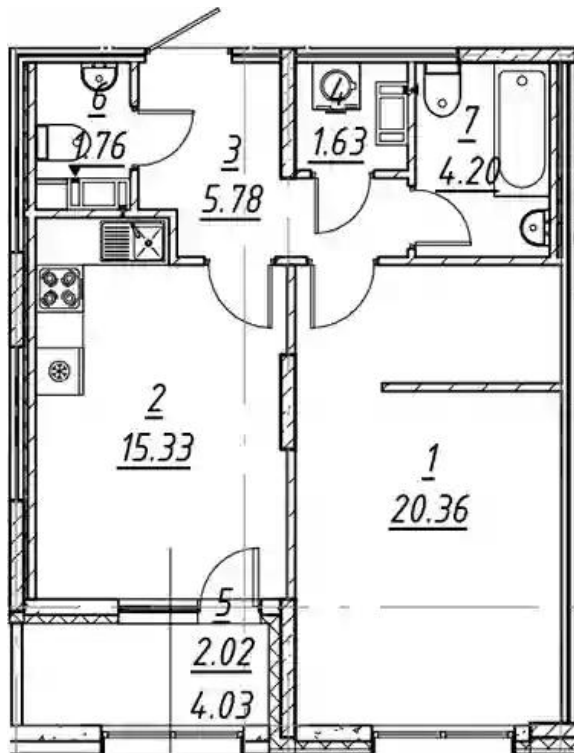

Планировки

1-к.квартира

от **₽ 13 944 840**

Количество комнат	1
Общая площадь	49.06 м²
Стоимость за м²	₽ 284 241
Жилая площадь	20.36 м²
Площадь кухни	15.33 м²
Этаж	2
Этажей в доме	11
Тип санузла	3