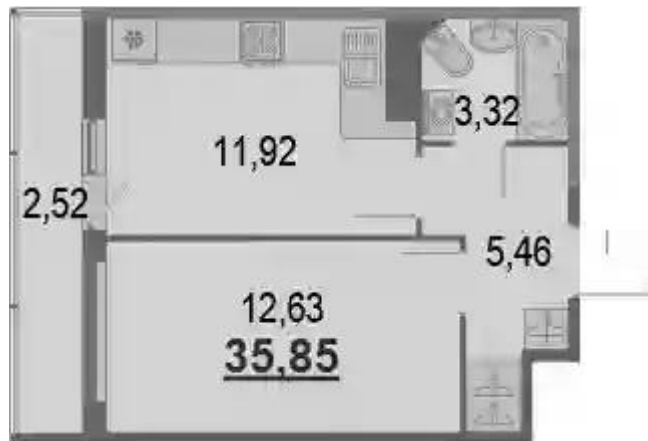

Продажа

Геометрия Дом 6 Корпус 2

Санкт-Петербург,

Санкт-Петербург, пр-кт Строителей, д.6, к.2

📍 Улица Дыбенко

💎 **₽ 5 494 800**

Жилой комплекс «Геометрия» включает в себя два трехсекционных монолитных корпуса высотой в 23 этажа. Объект расположен в Кудрово в окружении лесных массивов. Лаконичные фасады украшены геометрическим рисунком и панорамным остеклением верхних этажей. Застройщик передает квартиры без отделки. Есть возможность дозаказать чистовую отделку.

Студия

от **₽ 5 494 800**

Количество комнат	Студия
Общая площадь	21.43 м ²
Стоимость за м ²	₽ 256 407
Жилая площадь	14.29 м ²
Этаж	20
Этажей в доме	23
Тип санузла	Совмещенный

1-к.квартира

от **₽ 8 072 600**

Количество комнат	1
Общая площадь	33.33 м ²
Стоимость за м ²	₽ 242 202
Жилая площадь	12.63 м ²
Площадь кухни	11.92 м ²
Этаж	17
Этажей в доме	23
Тип санузла	Совмещенный

Планировки

2-к.квартира

от **₽ 10 802 000**

Количество комнат	2
Общая площадь	46.18 м²
Стоимость за м²	₽ 233 911
Жилая площадь	22.88 м²
Площадь кухни	10.06 м²
Этаж	13
Этажей в доме	23
Тип санузла	Раздельный