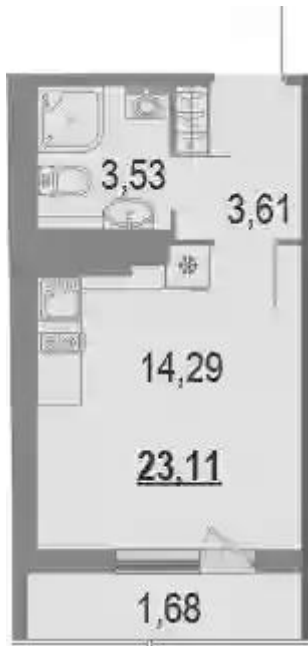

Продажа

Геометрия Дом 6 Корпус 2

Санкт-Петербург,

Санкт-Петербург, пр-кт Строителей, д.6, к.2

📍 Улица Дыбенко

💎 **₽ 5 494 800**

Жилой комплекс «Геометрия» включает в себя два трехсекционных монолитных корпуса высотой в 23 этажа. Объект расположен в Кудрово в окружении лесных массивов. Лаконичные фасады украшены геометрическим рисунком и панорамным остеклением верхних этажей. Застройщик передает квартиры без отделки. Есть возможность дозаказать чистовую отделку.

Студия

от **₽ 5 494 800**

Количество комнат	Студия
Общая площадь	21.43 м ²
Стоимость за м ²	₽ 256 407
Жилая площадь	14.29 м ²
Этаж	20
Этажей в доме	23
Тип санузла	Совмещенный

1-к.квартира

от **₽ 8 072 600**

Количество комнат	1
Общая площадь	33.33 м ²
Стоимость за м ²	₽ 242 202
Жилая площадь	12.63 м ²
Площадь кухни	11.92 м ²
Этаж	17
Этажей в доме	23
Тип санузла	Совмещенный

Планировки

2-к.квартира

от **₽ 10 802 000**

Количество комнат	2
Общая площадь	46.18 м²
Стоимость за м²	₽ 233 911
Жилая площадь	22.88 м²
Площадь кухни	10.06 м²
Этаж	13
Этажей в доме	23
Тип санузла	Раздельный