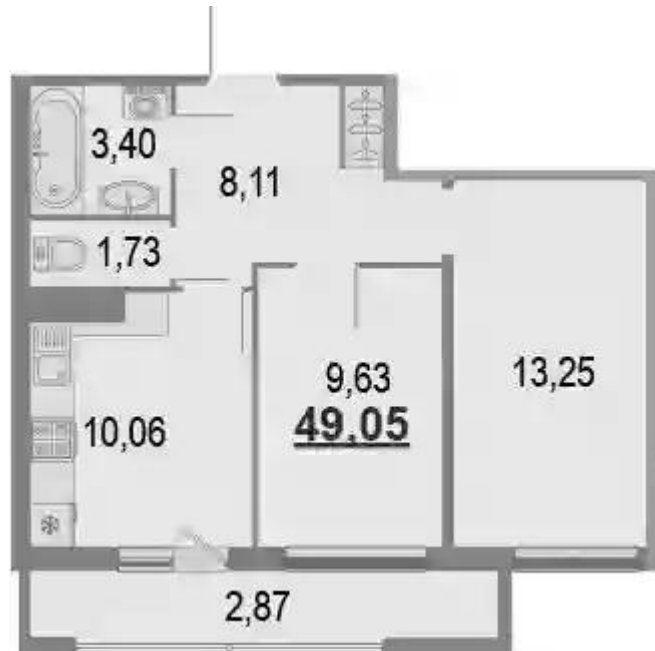

Продажа

Геометрия Дом 6 Корпус 2

Санкт-Петербург,

Санкт-Петербург, пр-кт Строителей, д.6, к.2

📍 Улица Дыбенко

💎 **₽ 5 494 800**

Жилой комплекс «Геометрия» включает в себя два трехсекционных монолитных корпуса высотой в 23 этажа. Объект расположен в Кудрово в окружении лесных массивов. Лаконичные фасады украшены геометрическим рисунком и панорамным остеклением верхних этажей. Застройщик передает квартиры без отделки. Есть возможность дозаказать чистовую отделку.

Студия

от **₽ 5 494 800**

Количество комнат	Студия
Общая площадь	21.43 м ²
Стоимость за м ²	₽ 256 407
Жилая площадь	14.29 м ²
Этаж	20
Этажей в доме	23
Тип санузла	Совмещенный

1-к.квартира

от **₽ 8 072 600**

Количество комнат	1
Общая площадь	33.33 м ²
Стоимость за м ²	₽ 242 202
Жилая площадь	12.63 м ²
Площадь кухни	11.92 м ²
Этаж	17
Этажей в доме	23
Тип санузла	Совмещенный

Планировки

2-к.квартира

от **₽ 10 802 000**

Количество комнат	2
Общая площадь	46.18 м²
Стоимость за м²	₽ 233 911
Жилая площадь	22.88 м²
Площадь кухни	10.06 м²
Этаж	13
Этажей в доме	23
Тип санузла	Раздельный