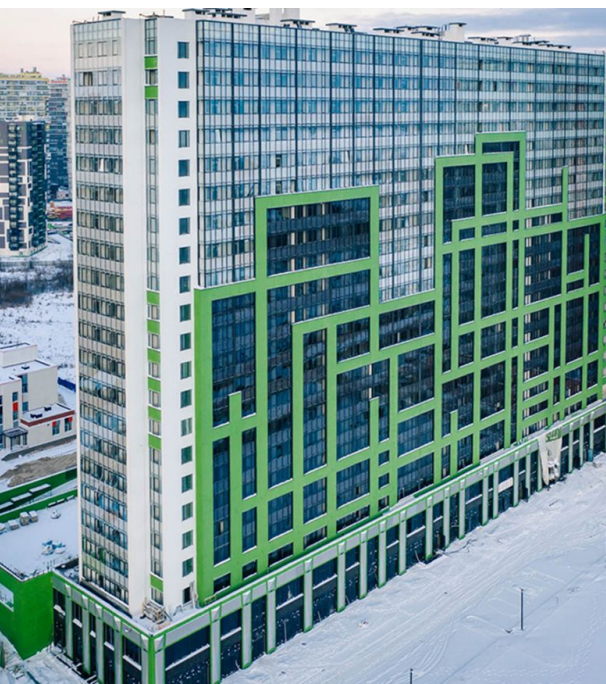

Продажа

Геометрия Дом 6 Корпус 2

Санкт-Петербург,

Санкт-Петербург, пр-кт Строителей, д.6, к.2

📍 Улица Дыбенко

💎 **₽ 5 494 800**

Жилой комплекс «Геометрия» включает в себя два трехсекционных монолитных корпуса высотой в 23 этажа. Объект расположен в Кудрово в окружении лесных массивов. Лаконичные фасады украшены геометрическим рисунком и панорамным остеклением верхних этажей. Застройщик передает квартиры без отделки. Есть возможность дозаказать чистовую отделку.