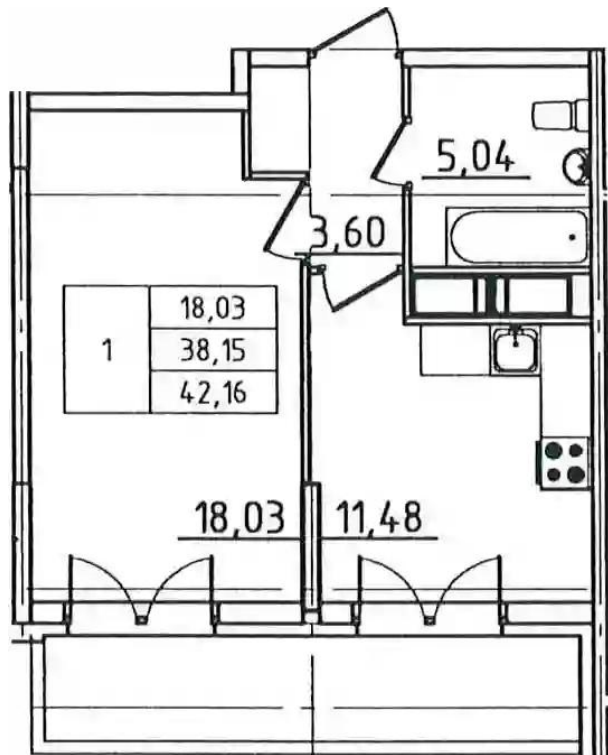

Название ЖК: **Гавань Капитанов**
Срок сдачи год: **2023 г.**
Срок сдачи квартал: **2**

Идентификатор корпуса ЖК: **Корпус Колумб**
Стадия строительства: **сдан в эксплуатацию**

Планировки

Студия

от **₽ 8 348 500**

Количество комнат	Студия
Общая площадь	26.96 м ²
Стоимость за м ²	₽ 309 662
Жилая площадь	18.65 м ²
Этаж	12
Этажей в доме	18
Тип санузла	Совмещенный

Планировки

1-к.квартира

от **₽ 10 329 200**

Количество комнат	1
Общая площадь	38,15 м ²
Стоимость за м ²	₽ 270 752
Жилая площадь	18,03 м ²
Площадь кухни	11,48 м ²
Этаж	18
Этажей в доме	18
Тип санузла	Совмещенный

Планировки

2-к.квартира

от **₽ 13 376 000**

Количество комнат	2
Общая площадь	58.3 м ²
Стоимость за м ²	₽ 229 434
Жилая площадь	27.6 м ²
Площадь кухни	19.55 м ²
Этаж	18
Этажей в доме	18
Тип санузла	Раздельный

от **₽ 25 660 000**

Количество комнат	4
Общая площадь	125.09 м ²
Стоимость за м ²	₽ 205 132
Жилая площадь	75.25 м ²
Площадь кухни	18 м ²
Этаж	3
Этажей в доме	18
Тип санузла	3