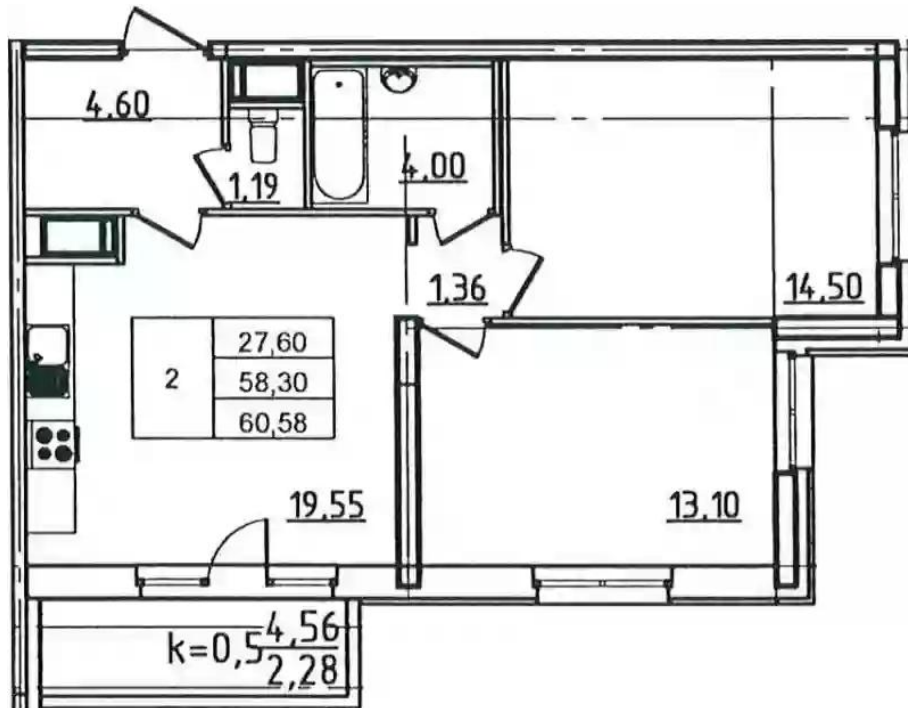

Количество комнат	Студия
Общая площадь	26.96 м ²
Стоимость за м ²	₽ 309 662
Жилая площадь	18.65 м ²
Этаж	12
Этажей в доме	18
Тип санузла	Совмещенный

Планировки

1-к.квартира

от **₽ 10 329 200**

Количество комнат	1
Общая площадь	38,15 м ²
Стоимость за м ²	₽ 270 752
Жилая площадь	18,03 м ²
Площадь кухни	11,48 м ²
Этаж	18
Этажей в доме	18
Тип санузла	Совмещенный

Планировки

2-к.квартира

от **₽ 13 376 000**

Количество комнат	2
Общая площадь	58.3 м ²
Стоимость за м ²	₽ 229 434
Жилая площадь	27.6 м ²
Площадь кухни	19.55 м ²
Этаж	18
Этажей в доме	18
Тип санузла	Раздельный

3-к.квартира

от **₽ 19 888 000**

Количество комнат	3
Общая площадь	88.54 м ²
Стоимость за м ²	₽ 224 622
Жилая площадь	44.04 м ²
Площадь кухни	21.25 м ²
Этаж	6
Этажей в доме	18
Тип санузла	3

Планировки

4-к.квартира

от **₽ 25 660 000**

Количество комнат	4
Общая площадь	125.09 м ²
Стоимость за м ²	₽ 205 132
Жилая площадь	75.25 м ²
Площадь кухни	18 м ²
Этаж	3
Этажей в доме	18
Тип санузла	3