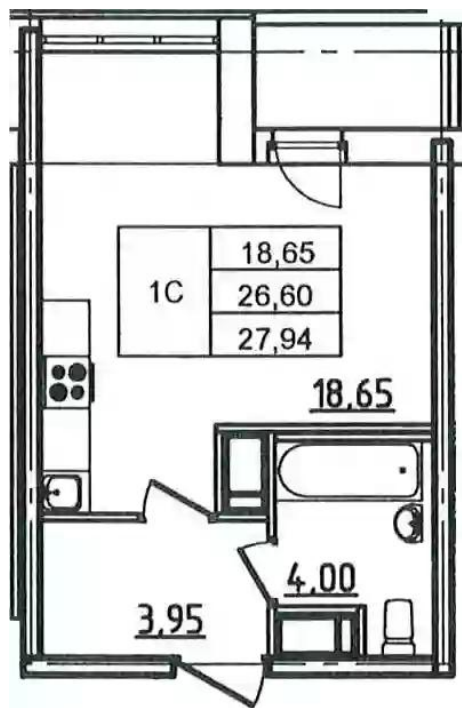

Планировки

Студия

от **₽ 8 348 500**

Количество комнат	Студия
Общая площадь	26.96 м²
Стоимость за м²	₽ 309 662
Жилая площадь	18.65 м²
Этаж	12
Этажей в доме	18
Тип санузла	Совмещенный