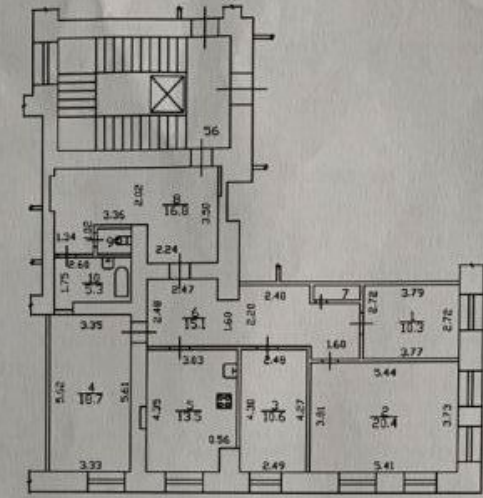

Количество комнат: **4**
Общая площадь: **113.1 м²**
Площадь кухни: **13.5 м²**
Этажей в доме: **6**
Тип балкона: **нет**
Состояние объекта: **хорошее**
Наличие интернета: **да**
Мусоропровод: **нет**
Высота потолков в метрах: **3.55 м.**
Апартаменты: **нет**

Год постройки дома: **1860 г.**
Жилая площадь: **60 м²**
Этаж: **4**
Тип санузла: **Раздельный**
Ремонт: **требует ремонта**
Наличие телефона: **нет**
Наличие мебели: **нет**
Вид из окон: **на улицу**
Тип дома: **кирпичный**
Тип продажи: **Свободная**

IV. План квартиры

4 этаж

h= 3.55

7 8 12 h = 3.55