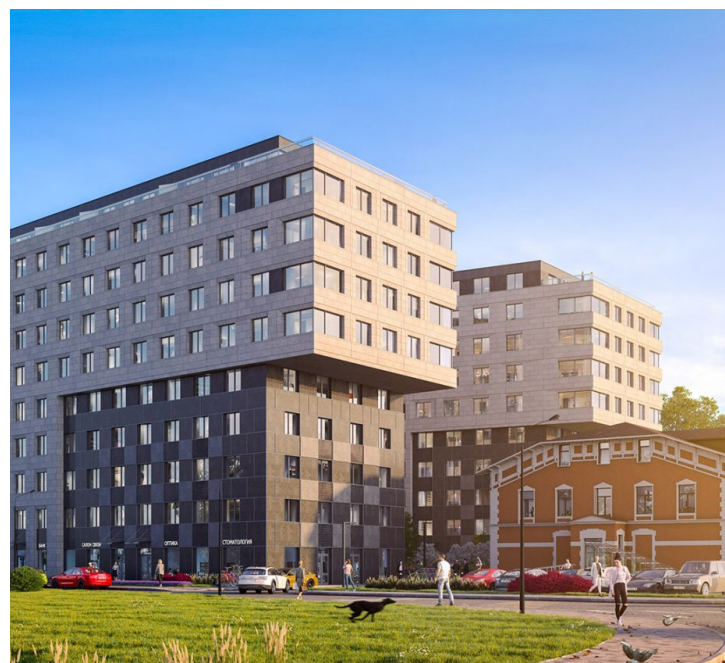

## Министр Корпус 1

Санкт-Петербург,  
наб Чёрной речки,

- 📍 Лесная
- 📍 Черная речка

💎 **₽ 11 927 558**

Жилой комплекс «Министр» это 10-этажный дом, построенный по монолитной технологии с фасадами, облицованными натуральным камнем, современными материалами и стеклом. Во входных группах и МОП выполнена дизайнерская отделка.

В ЖК «Министр» предложены однокомнатные, двух- и трехкомнатные квартиры. В них предусмотрены просторные коридоры и увеличенные размеры совмещенных кухонь-гостиных, имеются отдельные помещения для гардеробных. Квартиры сдаются без отделки, с высотой потолков до 3,2 метров, увеличенными и панорамными окнами.

Территория жилого комплекса «Министр» закрыта и благоустроена. Спроектированы детские и спортивные площадки, места для отдыха. На 1 этаже расположены коммерческие помещения, на подземном этаже – кладовые. Для владельцев автомобилей предусмотрен подземный паркинг.

Жилой комплекс «Министр» расположен на Выборгской набережной, у слияния двух петербургских водных артерий – Черной речки и Большой Невки, у Головинского моста. В пешей доступности расположены Головинский и Литовский сады, сад Александра Матросова, Строгановский парк. Рядом расположены школы и детские сады, университеты, поликлиники, кафе и рестораны, магазины и спортивные центры. До метро «Черная речка» можно добраться за 15 минут пешком.