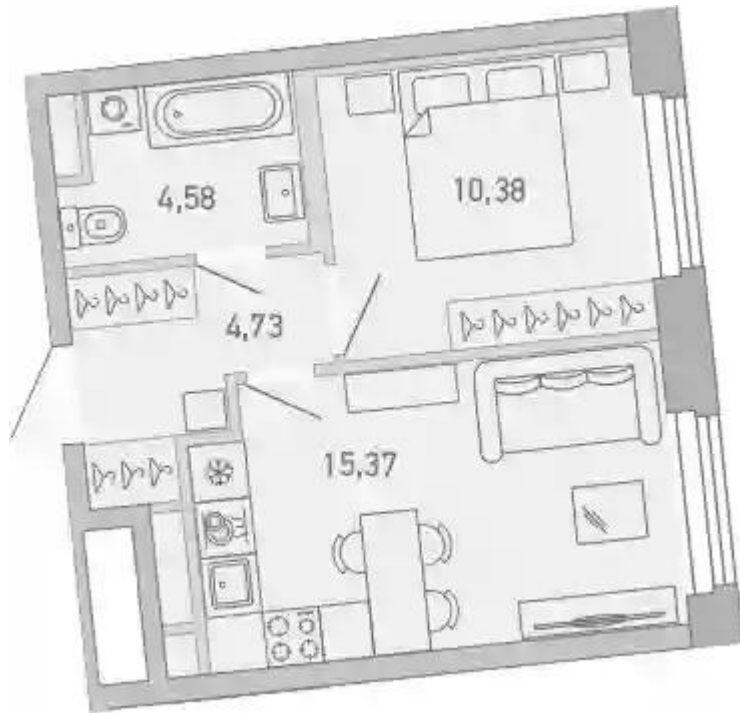

### 1-к.квартира

от **₽ 11 927 558**

Количество комнат	1
Общая площадь	35.06 м <sup>2</sup>
Стоимость за м <sup>2</sup>	₽ 340 204
Жилая площадь	10.38 м <sup>2</sup>
Площадь кухни	15.37 м <sup>2</sup>
Этаж	4
Этажей в доме	10
Тип санузла	Совмещенный