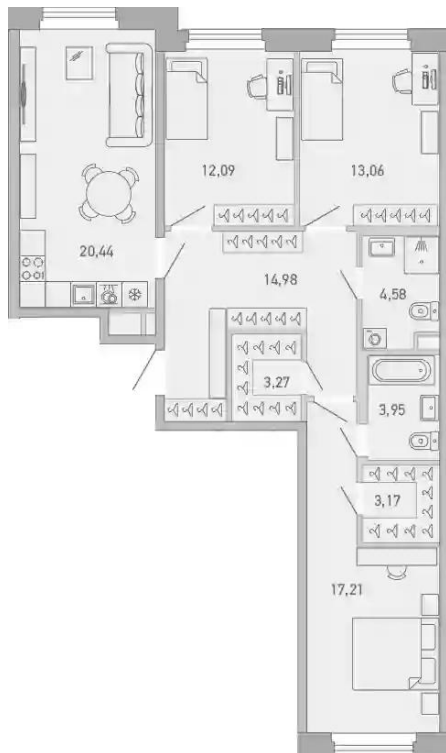

Планировки

3-к.квартира

от **₽ 29 305 196**

Количество комнат	3
Общая площадь	92.75 м²
Стоимость за м²	₽ 315 959
Жилая площадь	42.36 м²
Площадь кухни	20.44 м²
Этаж	2
Этажей в доме	10
Тип санузла	3