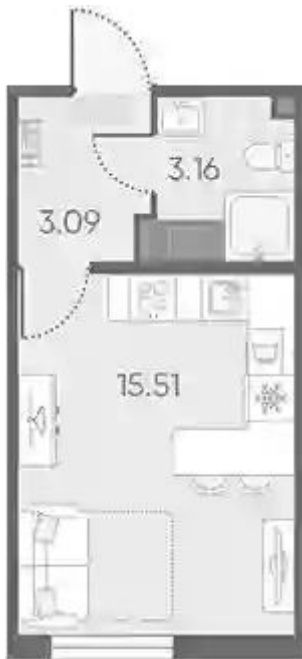

## Морская миля Корпус 5

Санкт-Петербург,  
ул Морской Пехоты,

🏠 **₽ 5 981 824**

Проект «Морская Миля» включает в себя 10 жилых домов высотой 25 этажей. На фасадах предусмотрены корзины для кондиционеров. Вход в парадные расположен на уровне земли, без ступеней и пандусов. В каждой парадной предусмотрены места для хранения колясок. Для хранения сезонных вещей покупателям предложены индивидуальные кладовые, которые размещены в паркинге, подвале и на этажах. В ЖК «Морская Миля» предложено множество планировочных решений: в наличии квартиры, как классического типа, так и европланировки. Среди них представлены квартиры с видом на Финский залив. Они сдаются с чистовой отделкой и высотой потолков 2,55 метра.

## Студия

**от ₹ 5 981 824**

Количество комнат	Студия
Общая площадь	21.76 м <sup>2</sup>
Стоимость за м <sup>2</sup>	₹ 274 900
Жилая площадь	15.51 м <sup>2</sup>
Этаж	20
Этажей в доме	23
Тип санузла	Совмещенный