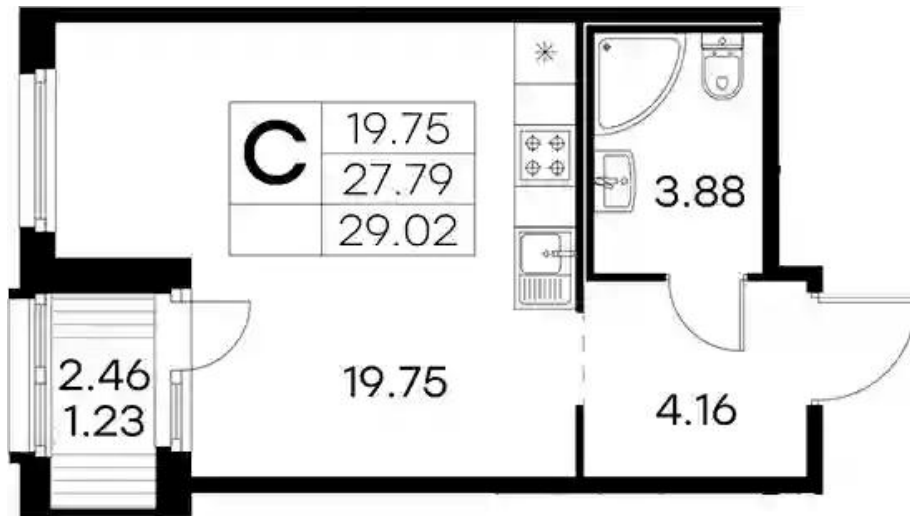

Планировки

Студия

от **₽ 5 189 999**

Количество комнат	Студия
Общая площадь	27.77 м²
Стоимость за м²	₽ 186 892
Жилая площадь	19.75 м²
Этаж	2
Этажей в доме	15
Тип санузла	Совмещенный