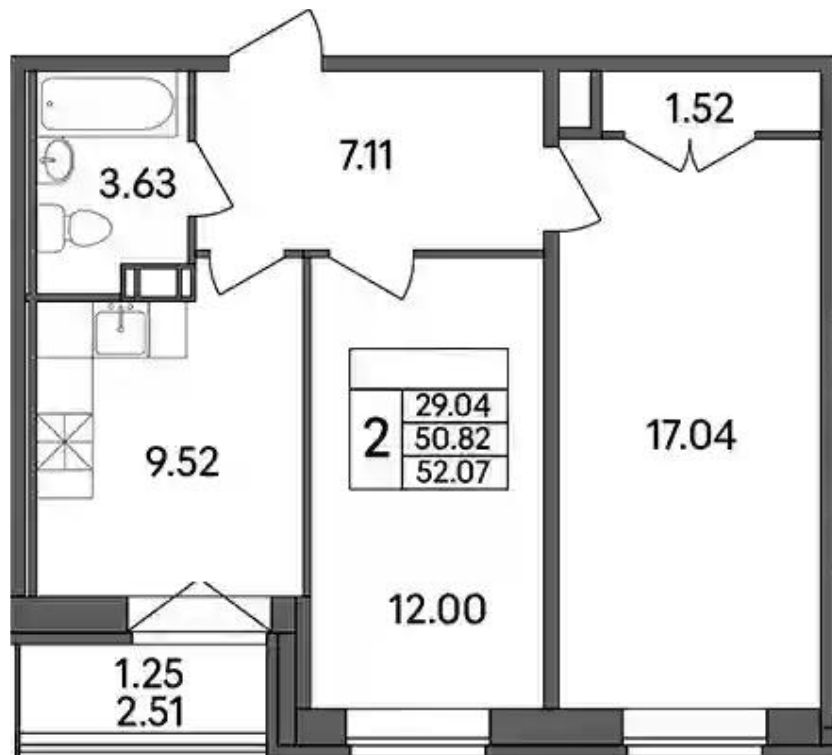

Планировки

Студия

от **₽ 2 774 950**

Количество комнат	Студия
Общая площадь	22.22 м ²
Стоимость за м ²	₽ 124 885
Жилая площадь	14.39 м ²
Этаж	5
Этажей в доме	8
Тип санузла	Совмещенный

Планировки

1-к.квартира

от **₽ 3 891 800**

Количество комнат	1
Общая площадь	34.15 м ²
Стоимость за м ²	₽ 113 962
Жилая площадь	17.15 м ²
Площадь кухни	9.58 м ²
Этаж	5
Этажей в доме	8
Тип санузла	Совмещенный

Планировки

2-к.квартира

от **₽ 5 467 350**

Количество комнат	2
Общая площадь	51.04 м²
Стоимость за м²	₽ 107 119
Жилая площадь	29.04 м²
Площадь кухни	9.52 м²
Этаж	3
Этажей в доме	8
Тип санузла	Совмещенный

Планировки

3-к.квартира

от **₽ 6 840 000**

Количество комнат	3
Общая площадь	66.43 м ²
Стоимость за м ²	₽ 102 966
Жилая площадь	42.58 м ²
Площадь кухни	12.07 м ²
Этаж	4
Этажей в доме	8
Тип санузла	Раздельный