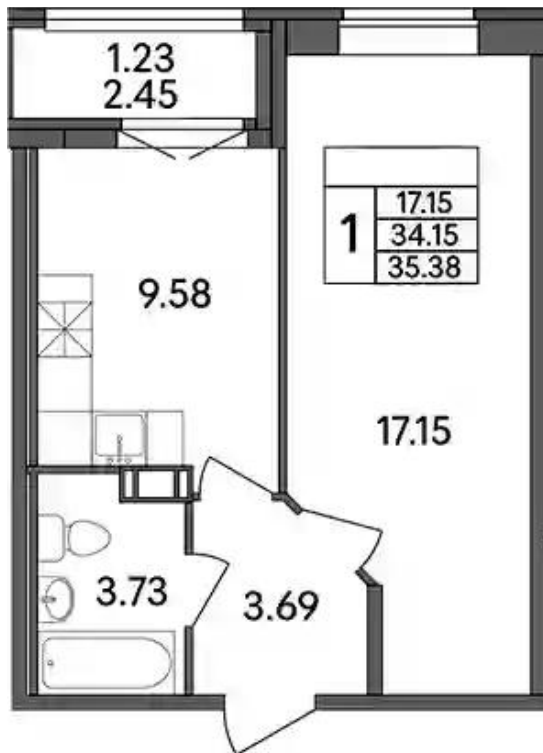

Планировки

Студия

от **₽ 2 774 950**

Количество комнат	Студия
Общая площадь	22.22 м ²
Стоимость за м ²	₽ 124 885
Жилая площадь	14.39 м ²
Этаж	5
Этажей в доме	8
Тип санузла	Совмещенный

Планировки

1-к.квартира

от **₽ 3 891 800**

Количество комнат	1
Общая площадь	34.15 м ²
Стоимость за м ²	₽ 113 962
Жилая площадь	17.15 м ²
Площадь кухни	9.58 м ²
Этаж	5
Этажей в доме	8
Тип санузла	Совмещенный

Планировки

2-к.квартира

от **₽ 5 467 350**

Количество комнат	2
Общая площадь	51.04 м²
Стоимость за м²	₽ 107 119
Жилая площадь	29.04 м²
Площадь кухни	9.52 м²
Этаж	3
Этажей в доме	8
Тип санузла	Совмещенный

Планировки

3-к.квартира

от **₽ 6 840 000**

Количество комнат	3
Общая площадь	66.43 м ²
Стоимость за м ²	₽ 102 966
Жилая площадь	42.58 м ²
Площадь кухни	12.07 м ²
Этаж	4
Этажей в доме	8
Тип санузла	Раздельный