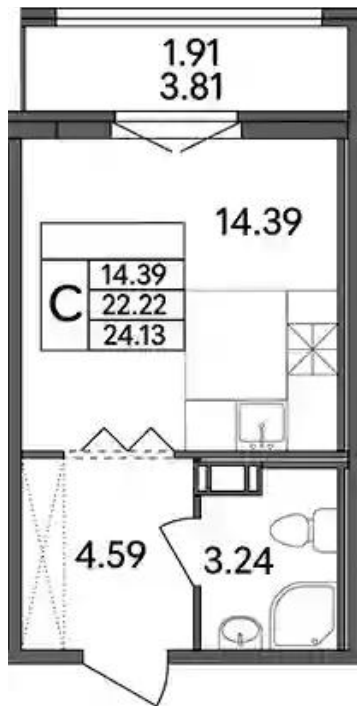

Планировки

Студия

от **₽ 2 774 950**

Количество комнат	Студия
Общая площадь	22.22 м ²
Стоимость за м ²	₽ 124 885
Жилая площадь	14.39 м ²
Этаж	5
Этажей в доме	8
Тип санузла	Совмещенный

Планировки

1-к.квартира

от **₽ 3 891 800**

Количество комнат	1
Общая площадь	34.15 м ²
Стоимость за м ²	₽ 113 962
Жилая площадь	17.15 м ²
Площадь кухни	9.58 м ²
Этаж	5
Этажей в доме	8
Тип санузла	Совмещенный

Планировки

2-к.квартира

от **₽ 5 467 350**

Количество комнат	2
Общая площадь	51.04 м²
Стоимость за м²	₽ 107 119
Жилая площадь	29.04 м²
Площадь кухни	9.52 м²
Этаж	3
Этажей в доме	8
Тип санузла	Совмещенный

Планировки

3-к.квартира

от **₽ 6 840 000**

Количество комнат	3
Общая площадь	66.43 м ²
Стоимость за м ²	₽ 102 966
Жилая площадь	42.58 м ²
Площадь кухни	12.07 м ²
Этаж	4
Этажей в доме	8
Тип санузла	Раздельный