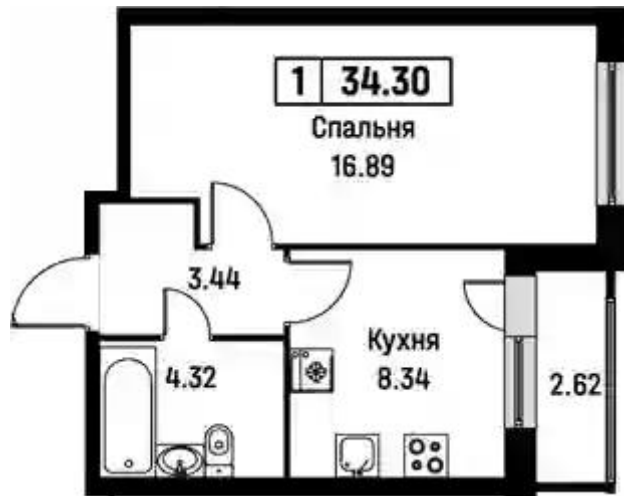

Планировки

Студия

от **₽ 3 911 544**

Количество комнат	Студия
Общая площадь	20.42 м ²
Стоимость за м ²	₽ 191 555
Жилая площадь	14.8 м ²
Этаж	3
Этажей в доме	16
Тип санузла	Совмещенный

Планировки

1-к.квартира

от **₽ 5 220 460**

Количество комнат	1
Общая площадь	32.99 м ²
Стоимость за м ²	₽ 158 244
Жилая площадь	16.89 м ²
Площадь кухни	8.34 м ²
Этаж	2
Этажей в доме	16
Тип санузла	Совмещенный

Планировки

2-к.квартира

от **₽ 6 086 950**

Количество комнат	2
Общая площадь	38.72 м ²
Стоимость за м ²	₽ 157 204
Жилая площадь	19.16 м ²
Площадь кухни	9.78 м ²
Этаж	2
Этажей в доме	16
Тип санузла	Совмещенный