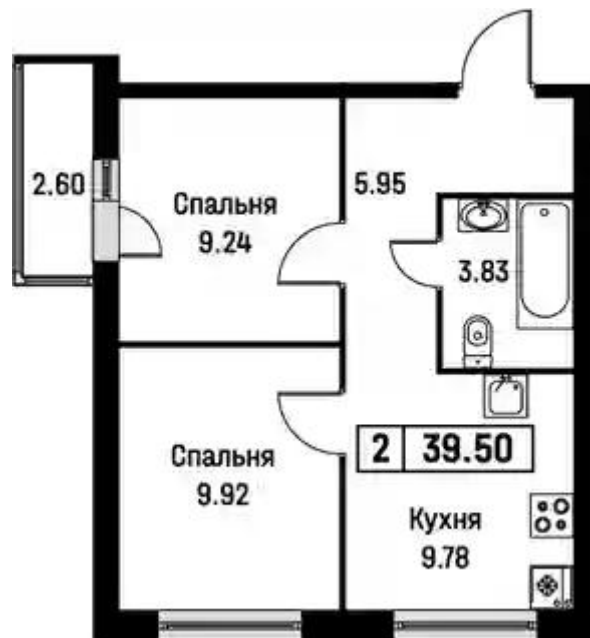

Планировки

Студия

от **₽ 3 911 544**

Количество комнат	Студия
Общая площадь	20.42 м ²
Стоимость за м ²	₽ 191 555
Жилая площадь	14.8 м ²
Этаж	3
Этажей в доме	16
Тип санузла	Совмещенный

Планировки

1-к.квартира

от **₽ 5 220 460**

Количество комнат	1
Общая площадь	32.99 м ²
Стоимость за м ²	₽ 158 244
Жилая площадь	16.89 м ²
Площадь кухни	8.34 м ²
Этаж	2
Этажей в доме	16
Тип санузла	Совмещенный

Планировки

2-к.квартира

от **₽ 6 086 950**

Количество комнат	2
Общая площадь	38.72 м ²
Стоимость за м ²	₽ 157 204
Жилая площадь	19.16 м ²
Площадь кухни	9.78 м ²
Этаж	2
Этажей в доме	16
Тип санузла	Совмещенный