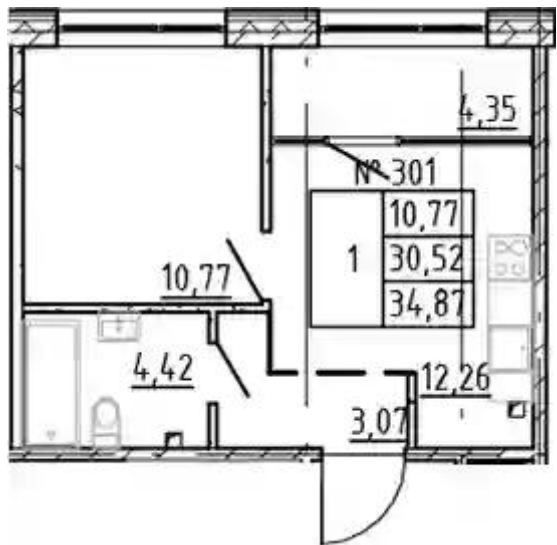

Количество комнат	Студия
Общая площадь	20.35 м ²
Стоимость за м ²	₽ 564 158
Жилая площадь	13.59 м ²
Этаж	2
Этажей в доме	8
Тип санузла	Совмещенный

Планировки

1-к.квартира

от **₽ 17 208 605**

Количество комнат	1
Общая площадь	30.52 м ²
Стоимость за м ²	₽ 563 847
Жилая площадь	10.77 м ²
Площадь кухни	12.26 м ²
Этаж	2
Этажей в доме	8
Тип санузла	Совмещенный

2-к.квартира

от **₽ 34 438 342**

Количество комнат	2
Общая площадь	55.36 м ²
Стоимость за м ²	₽ 622 080
Жилая площадь	26.89 м ²
Площадь кухни	17.09 м ²
Этаж	4
Этажей в доме	8
Тип санузла	Совмещенный

Планировки