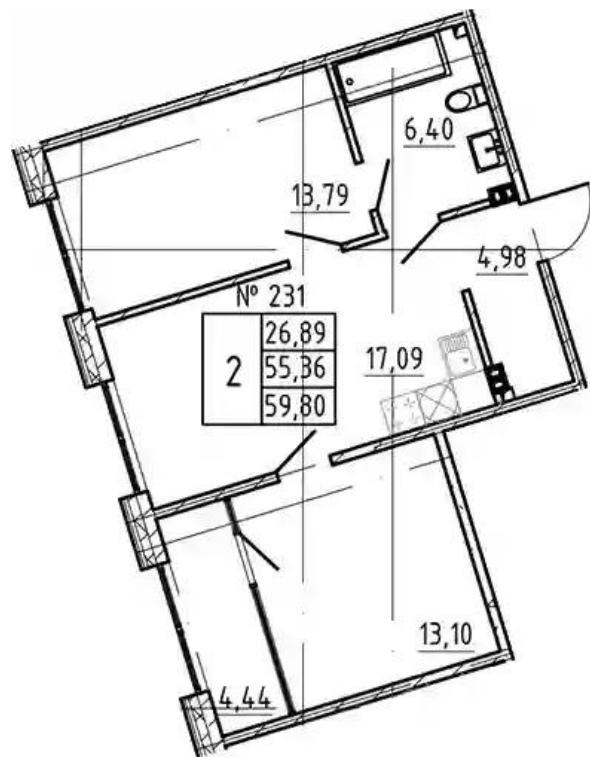

Количество комнат	Студия
Общая площадь	20.35 м ²
Стоимость за м ²	₽ 564 158
Жилая площадь	13.59 м ²
Этаж	2
Этажей в доме	8
Тип санузла	Совмещенный

Планировки

1-к.квартира

от **₽ 17 208 605**

Количество комнат	1
Общая площадь	30.52 м ²
Стоимость за м ²	₽ 563 847
Жилая площадь	10.77 м ²
Площадь кухни	12.26 м ²
Этаж	2
Этажей в доме	8
Тип санузла	Совмещенный

2-к.квартира

от **₽ 34 438 342**

Количество комнат	2
Общая площадь	55.36 м ²
Стоимость за м ²	₽ 622 080
Жилая площадь	26.89 м ²
Площадь кухни	17.09 м ²
Этаж	4
Этажей в доме	8
Тип санузла	Совмещенный

Планировки

3-к.квартира

от **₽ 70 355 398**

Количество комнат	3
Общая площадь	90.78 м ²
Стоимость за м ²	₽ 775 010
Жилая площадь	47.22 м ²
Площадь кухни	19.99 м ²
Этаж	8
Этажей в доме	8
Тип санузла	3