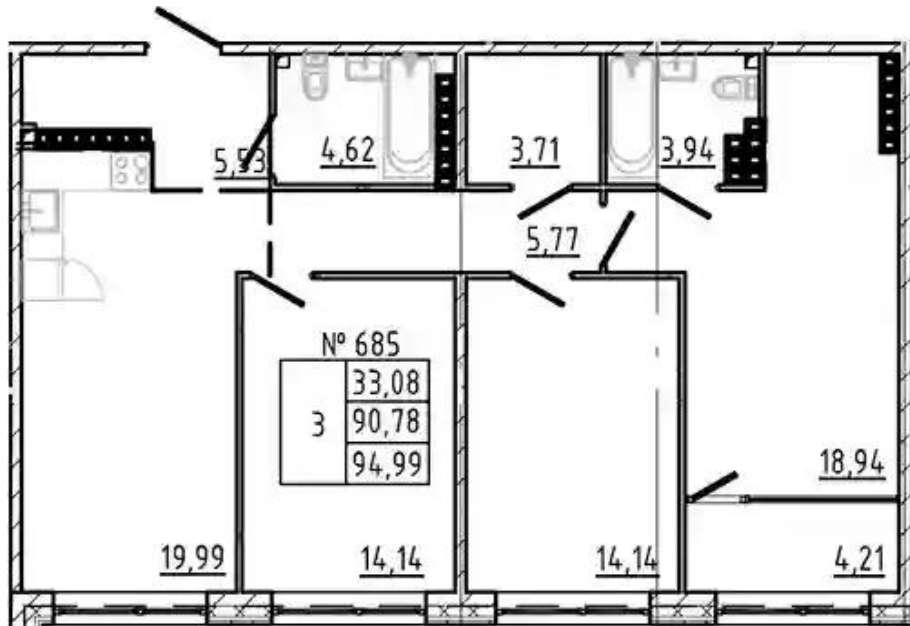

Количество комнат	Студия
Общая площадь	20.35 м ²
Стоимость за м ²	₽ 564 158
Жилая площадь	13.59 м ²
Этаж	2
Этажей в доме	8
Тип санузла	Совмещенный

Планировки

1-к.квартира

от **₽ 17 208 605**

Количество комнат	1
Общая площадь	30.52 м ²
Стоимость за м ²	₽ 563 847
Жилая площадь	10.77 м ²
Площадь кухни	12.26 м ²
Этаж	2
Этажей в доме	8
Тип санузла	Совмещенный

2-к.квартира

от **₽ 34 438 342**

Количество комнат	2
Общая площадь	55.36 м ²
Стоимость за м ²	₽ 622 080
Жилая площадь	26.89 м ²
Площадь кухни	17.09 м ²
Этаж	4
Этажей в доме	8
Тип санузла	Совмещенный

Планировки

3-к.квартира

от **₽ 70 355 398**

Количество комнат	3
Общая площадь	90.78 м ²
Стоимость за м ²	₽ 775 010
Жилая площадь	47.22 м ²
Площадь кухни	19.99 м ²
Этаж	8
Этажей в доме	8
Тип санузла	3