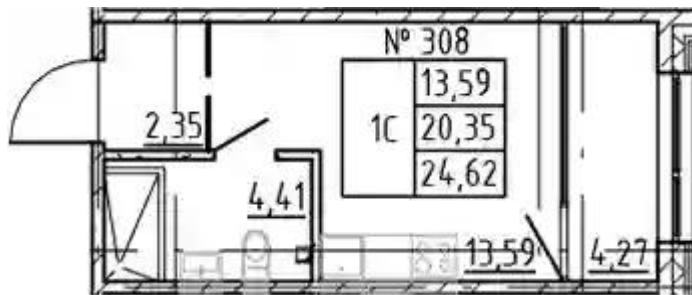

Студия

от **₽ 11 480 615**

Количество комнат	Студия
Общая площадь	20.35 м²
Стоимость за м²	₽ 564 158
Жилая площадь	13.59 м²
Этаж	2
Этажей в доме	8
Тип санузла	Совмещенный