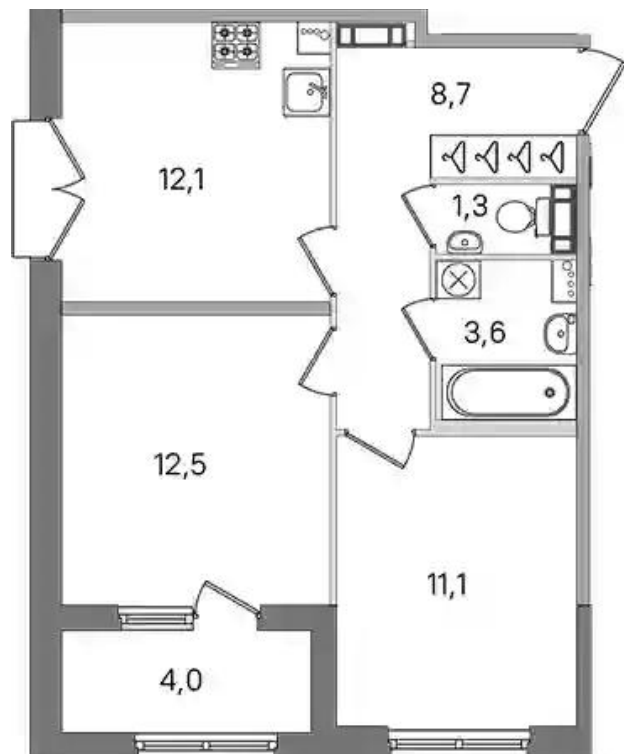

## Студия

от **₽ 6 035 040**

Количество комнат	Студия
Общая площадь	25.4 м <sup>2</sup>
Стоимость за м <sup>2</sup>	₽ 237 600
Жилая площадь	18.4 м <sup>2</sup>
Этаж	1
Этажей в доме	4
Тип санузла	Совмещенный

## Планировки

### 1-к.квартира

от **₽ 7 746 300**

Количество комнат	1
Общая площадь	34.2 м <sup>2</sup>
Стоимость за м <sup>2</sup>	₽ 226 500
Жилая площадь	15.2 м <sup>2</sup>
Площадь кухни	10.2 м <sup>2</sup>
Этаж	1
Этажей в доме	4
Тип санузла	Совмещенный

## 2-к.квартира

от **₽ 11 442 530**

Количество комнат	2
Общая площадь	49.3 м <sup>2</sup>
Стоимость за м <sup>2</sup>	₽ 232 100
Жилая площадь	23.6 м <sup>2</sup>
Площадь кухни	12.1 м <sup>2</sup>
Этаж	2
Этажей в доме	4
Тип санузла	Раздельный