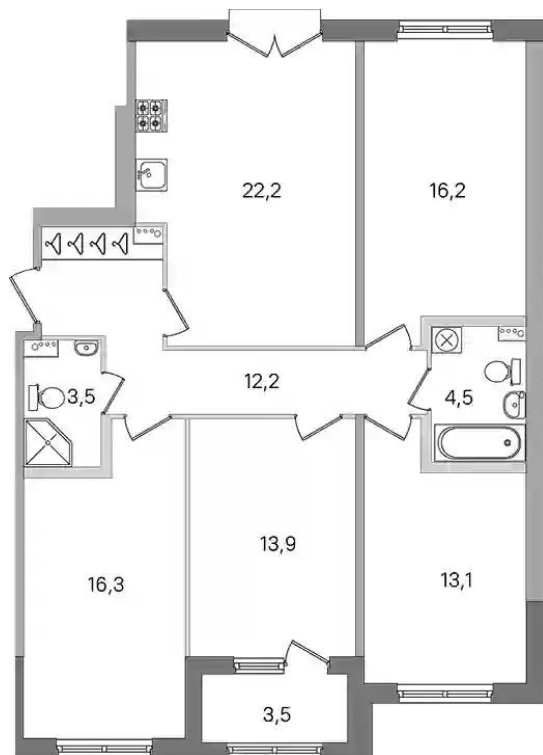

## 2-к.квартира

от **₽ 11 442 530**

Количество комнат	2
Общая площадь	49.3 м <sup>2</sup>
Стоимость за м <sup>2</sup>	₽ 232 100
Жилая площадь	23.6 м <sup>2</sup>
Площадь кухни	12.1 м <sup>2</sup>
Этаж	2
Этажей в доме	4
Тип санузла	Раздельный

## Планировки

### 3-к.квартира

от **₽ 15 986 520**

Количество комнат	3
Общая площадь	73.4 м <sup>2</sup>
Стоимость за м <sup>2</sup>	₽ 217 800
Жилая площадь	37.8 м <sup>2</sup>
Площадь кухни	17.6 м <sup>2</sup>
Этаж	1
Этажей в доме	4
Тип санузла	3

### 4-к.квартира

от **₽ 21 297 100**

Количество комнат	4
Общая площадь	101.9 м <sup>2</sup>
Стоимость за м <sup>2</sup>	₽ 209 000
Жилая площадь	59.5 м <sup>2</sup>
Площадь кухни	22.2 м <sup>2</sup>
Этаж	2
Этажей в доме	4
Тип санузла	3