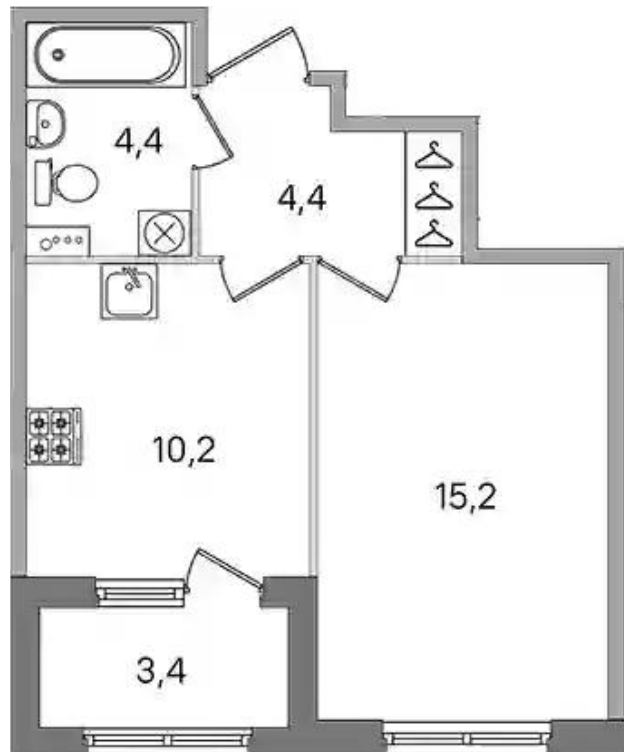

Планировки

1-к.квартира

от **₽ 7 746 300**

Количество комнат	1
Общая площадь	34.2 м²
Стоимость за м²	₽ 226 500
Жилая площадь	15.2 м²
Площадь кухни	10.2 м²
Этаж	1
Этажей в доме	4
Тип санузла	Совмещенный