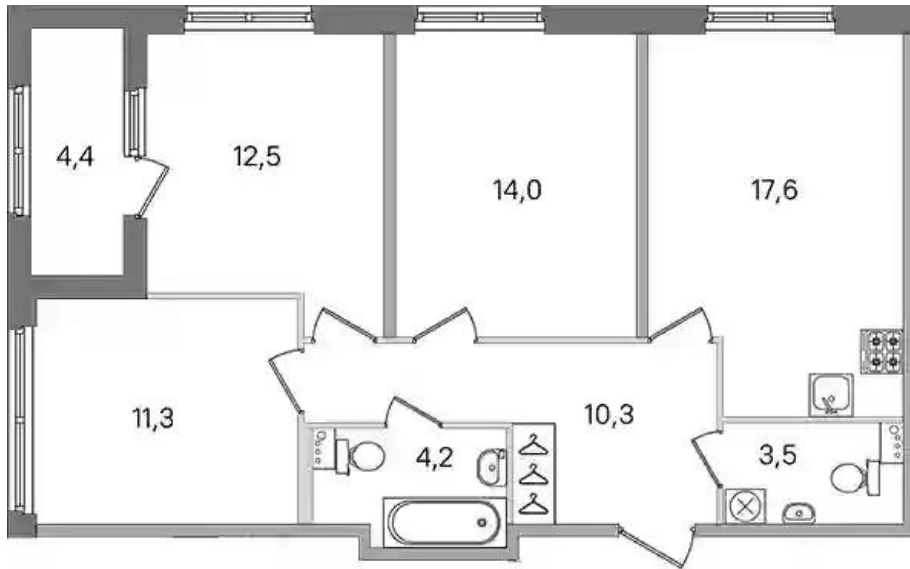

Планировки

3-к.квартира

от **₽ 15 986 520**

Количество комнат	3
Общая площадь	73.4 м²
Стоимость за м²	₽ 217 800
Жилая площадь	37.8 м²
Площадь кухни	17.6 м²
Этаж	1
Этажей в доме	4
Тип санузла	3