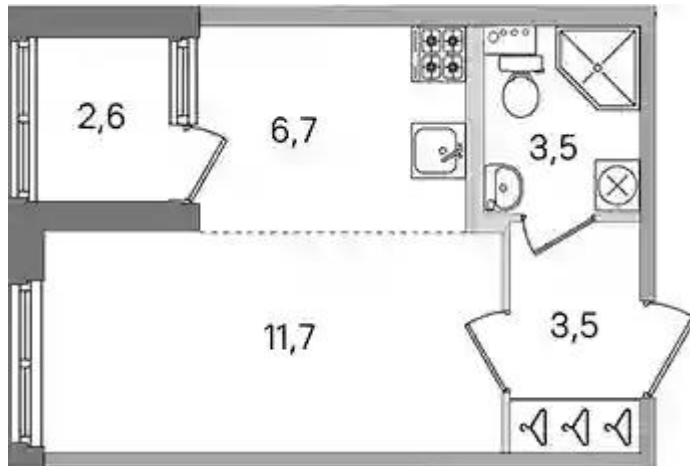

Планировки

Студия

от **₽ 6 035 040**

Количество комнат	Студия
Общая площадь	25.4 м²
Стоимость за м²	₽ 237 600
Жилая площадь	18.4 м²
Этаж	1
Этажей в доме	4
Тип санузла	Совмещенный