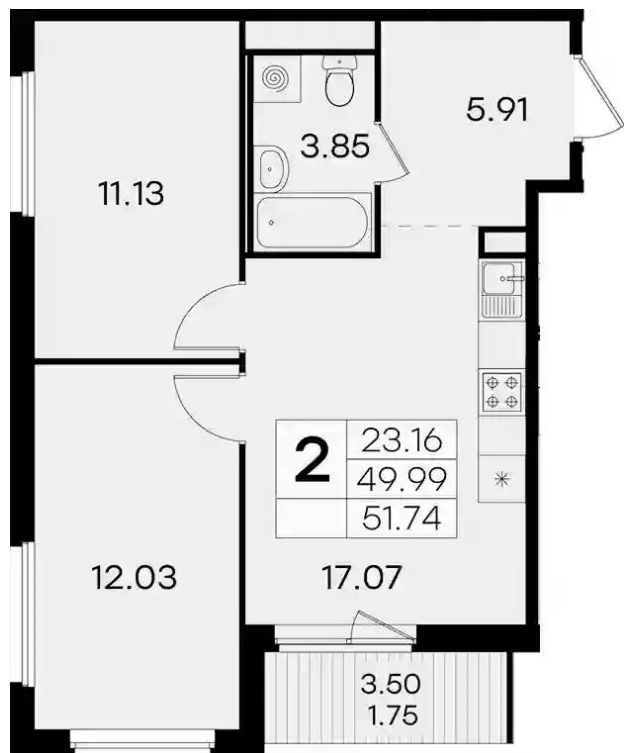

от **₽ 4 949 999**

Количество комнат	Студия
Общая площадь	27.57 м ²
Стоимость за м ²	₽ 179 543
Жилая площадь	19.09 м ²
Этаж	2
Этажей в доме	15
Тип санузла	Совмещенный

Планировки

1-к.квартира

от **₽ 6 489 999**

Количество комнат	1
Общая площадь	34.06 м²
Стоимость за м²	₽ 190 546
Жилая площадь	11.34 м²
Площадь кухни	11.52 м²
Этаж	6
Этажей в доме	15
Тип санузла	Совмещенный

Планировки

2-к.квартира

от **₽ 10 509 999**

Количество комнат	2
Общая площадь	49.99 м ²
Стоимость за м ²	₽ 210 242
Жилая площадь	23.16 м ²
Площадь кухни	17.07 м ²
Этаж	14
Этажей в доме	15
Тип санузла	Совмещенный

Планировки

3-к.квартира

от **₽ 14 119 999**

Количество комнат	3
Общая площадь	69.67 м ²
Стоимость за м ²	₽ 202 670
Жилая площадь	32.96 м ²
Площадь кухни	22.59 м ²
Этаж	12
Этажей в доме	15
Тип санузла	3