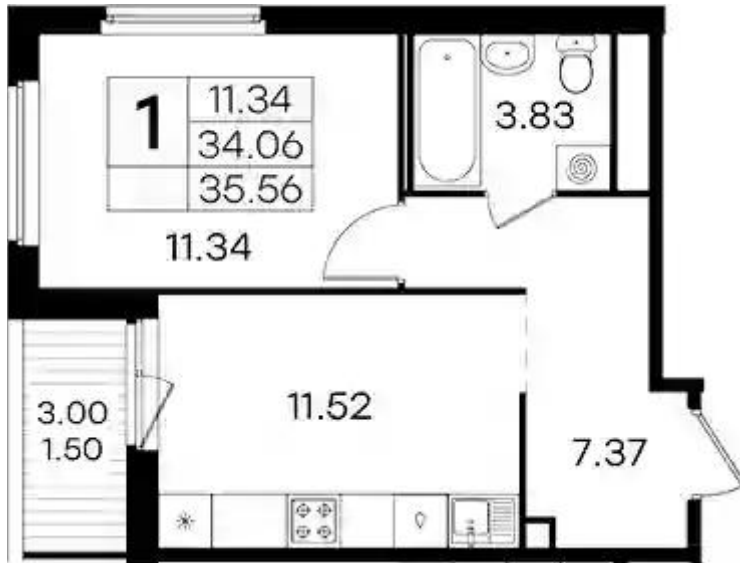

от **₽ 4 949 999**

Количество комнат	Студия
Общая площадь	27.57 м ²
Стоимость за м ²	₽ 179 543
Жилая площадь	19.09 м ²
Этаж	2
Этажей в доме	15
Тип санузла	Совмещенный

Планировки

1-к.квартира

от **₽ 6 489 999**

Количество комнат	1
Общая площадь	34.06 м²
Стоимость за м²	₽ 190 546
Жилая площадь	11.34 м²
Площадь кухни	11.52 м²
Этаж	6
Этажей в доме	15
Тип санузла	Совмещенный

Планировки

2-к.квартира

от **₽ 10 509 999**

Количество комнат	2
Общая площадь	49.99 м ²
Стоимость за м ²	₽ 210 242
Жилая площадь	23.16 м ²
Площадь кухни	17.07 м ²
Этаж	14
Этажей в доме	15
Тип санузла	Совмещенный

Планировки

3-к.квартира

от **₽ 14 119 999**

Количество комнат	3
Общая площадь	69.67 м ²
Стоимость за м ²	₽ 202 670
Жилая площадь	32.96 м ²
Площадь кухни	22.59 м ²
Этаж	12
Этажей в доме	15
Тип санузла	3