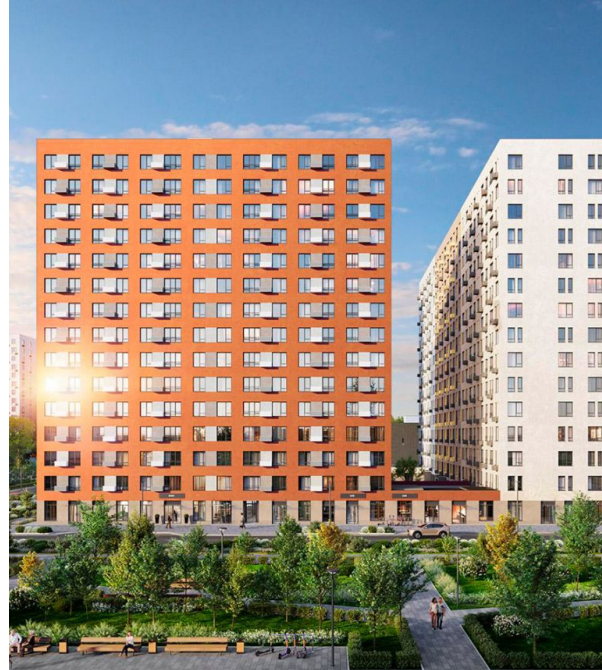

Жилой комплекс «Glorax Парголово» — современный проект, возведенный по технологии монолитного строительства с фасадами из штукатурки. Единая галерея объединяет все 5 секций и отделяет внутренний двор от внешнего мира, создавая приватную территорию для жителей.

В проекте представлено множество планировочных решений — функциональные эргономичные планировки от студий до просторных 4х-комнатных лотов. Отдельное внимание уделено широким окнам. Одной из главных особенностей проекта является максимизация угловых и торцевых квартир, которые выходят на 2 стороны света. Все квартиры сдаются с чистовой отделкой с возможностью от нее отказаться.

Внутренний двор «Glorax Парголово» закрыт от машин, имеются детские площадки и места для отдыха. На площадках используется оборудование из натуральных материалов и ландшафтные формы — валуны и брёвна. На территории проекта также предусмотрены велодорожки, парковки для самокатов и велосипедов.

Недалеко от проекта располагается Шуваловский парк и Новоорловский заказник. В 10 минутах на автомобиле — Шуваловские дачи. До железнодорожной станции «Парголово» — 7 минут на автомобиле, до метро «Проспект Просвещения» — 20 минут, до КАД — 10 минут на автомобиле. В шаговой доступности также расположена остановка общественного транспорта.