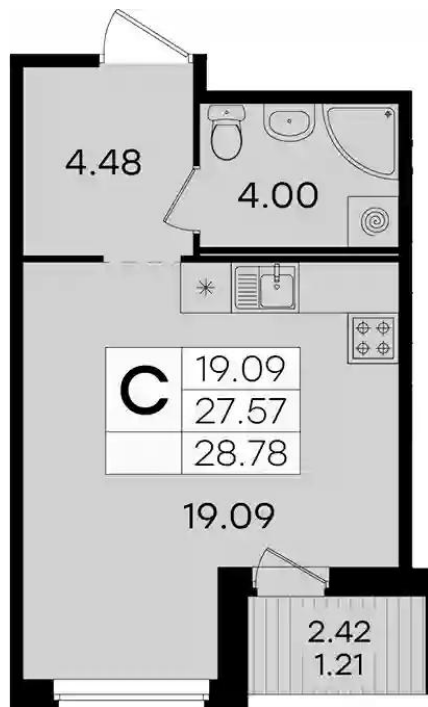

Планировки

Студия

от **₽ 4 949 999**

Количество комнат	Студия
Общая площадь	27.57 м²
Стоимость за м²	₽ 179 543
Жилая площадь	19.09 м²
Этаж	2
Этажей в доме	15
Тип санузла	Совмещенный