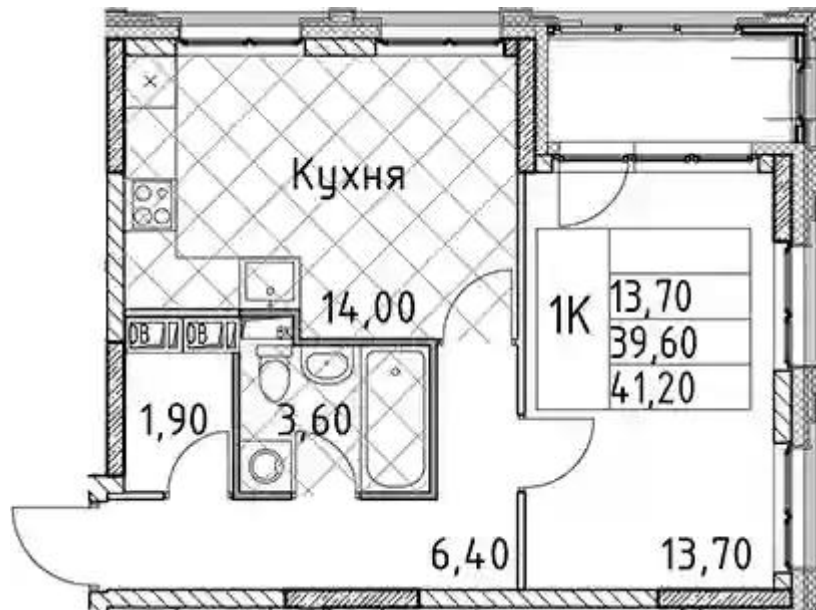

Идентификатор корпуса ЖК: **Корпус К7**
Тип дома: **Монолитный**
Срок сдачи квартал: **2**

Планировки

Студия

от **₽ 5 771 571**

Количество комнат	Студия
Общая площадь	25.1 м ²
Стоимость за м ²	₽ 229 943
Жилая площадь	18.4 м ²
Этаж	5
Этажей в доме	13
Тип санузла	Совмещенный

Планировки

1-к.квартира

от **₽ 9 341 547**

Количество комнат	1
Общая площадь	39.6 м ²
Стоимость за м ²	₽ 235 898
Жилая площадь	13.7 м ²
Площадь кухни	14 м ²
Этаж	3
Этажей в доме	13
Тип санузла	Совмещенный

Планировки

2-к.квартира

от **₽ 12 096 374**

Количество комнат	2
Общая площадь	52.6 м ²
Стоимость за м ²	₽ 229 969
Жилая площадь	29.9 м ²
Площадь кухни	10.3 м ²
Этаж	3
Этажей в доме	13
Тип санузла	3

Планировки