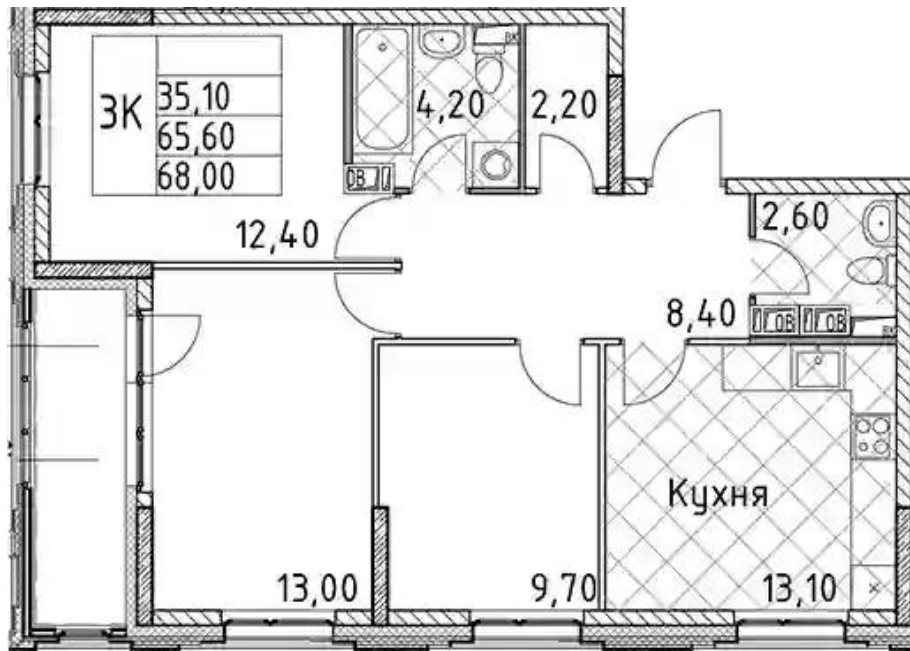

Планировки

1-к.квартира

от **₽ 9 341 547**

Количество комнат	1
Общая площадь	39.6 м ²
Стоимость за м ²	₽ 235 898
Жилая площадь	13.7 м ²
Площадь кухни	14 м ²
Этаж	3
Этажей в доме	13
Тип санузла	Совмещенный

Планировки

2-к.квартира

от **₽ 12 096 374**

Количество комнат	2
Общая площадь	52.6 м ²
Стоимость за м ²	₽ 229 969
Жилая площадь	29.9 м ²
Площадь кухни	10.3 м ²
Этаж	3
Этажей в доме	13
Тип санузла	3

Планировки

3-к.квартира

от **₽ 18 143 053**

Количество комнат	3
Общая площадь	65.6 м ²
Стоимость за м ²	₽ 276 571
Жилая площадь	35.1 м ²
Площадь кухни	13.1 м ²
Этаж	9
Этажей в доме	13
Тип санузла	3