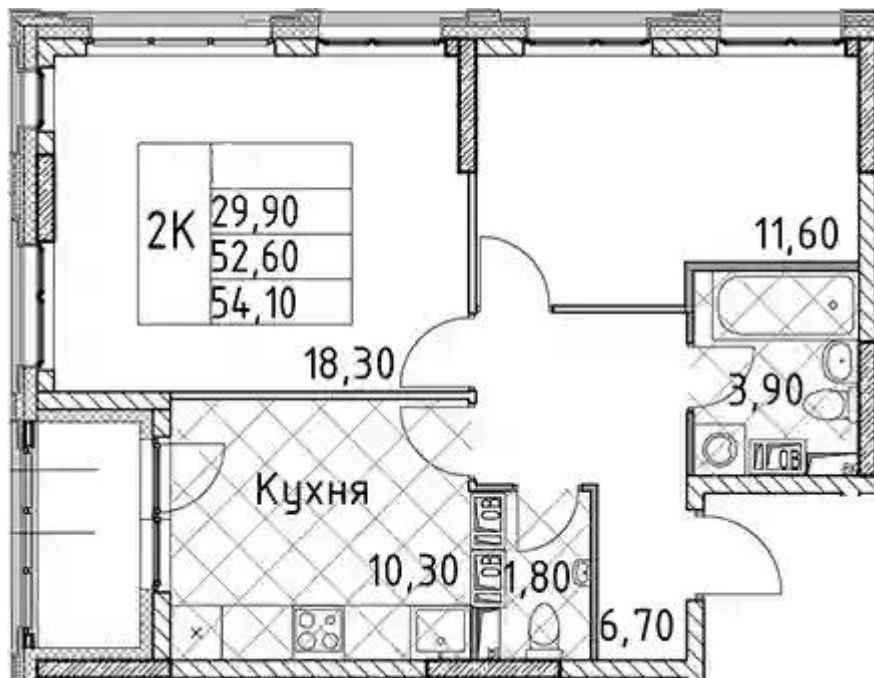

Идентификатор корпуса ЖК: **Корпус К7**
Тип дома: **Монолитный**
Срок сдачи квартал: **2**

Планировки

Студия

от **₽ 5 771 571**

Количество комнат	Студия
Общая площадь	25.1 м ²
Стоимость за м ²	₽ 229 943
Жилая площадь	18.4 м ²
Этаж	5
Этажей в доме	13
Тип санузла	Совмещенный

Планировки

1-к.квартира

от **₽ 9 341 547**

Количество комнат	1
Общая площадь	39.6 м ²
Стоимость за м ²	₽ 235 898
Жилая площадь	13.7 м ²
Площадь кухни	14 м ²
Этаж	3
Этажей в доме	13
Тип санузла	Совмещенный

Планировки

2-к.квартира

от **₽ 12 096 374**

Количество комнат	2
Общая площадь	52.6 м ²
Стоимость за м ²	₽ 229 969
Жилая площадь	29.9 м ²
Площадь кухни	10.3 м ²
Этаж	3
Этажей в доме	13
Тип санузла	3

Планировки

3-к.квартира

от **₽ 18 143 053**

Количество комнат	3
Общая площадь	65.6 м ²
Стоимость за м ²	₽ 276 571
Жилая площадь	35.1 м ²
Площадь кухни	13.1 м ²
Этаж	9
Этажей в доме	13
Тип санузла	3