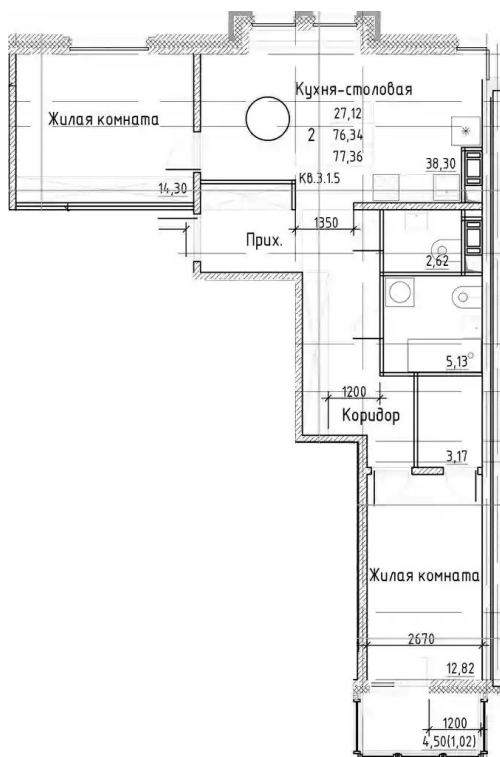

Название ЖК: **Talento**
Срок сдачи год: **2025 г.**
Срок сдачи квартал: **4**

Идентификатор корпуса ЖК: **Дом 30**
Стадия строительства: **строится**

Планировки

Студия

от **₽ 14 738 682**

Количество комнат	Студия
Общая площадь	33,05 м ²
Стоимость за м ²	₽ 445 951
Жилая площадь	28,79 м ²
Этаж	5
Этажей в доме	8
Тип санузла	Совмещенный

Планировки

1-к.квартира

от **₽ 19 347 100**

Количество комнат	1
Общая площадь	47.96 м ²
Стоимость за м ²	₽ 403 401
Жилая площадь	15.89 м ²
Площадь кухни	27.2 м ²
Этаж	5
Этажей в доме	12
Тип санузла	Совмещенный

Планировки

2-к.квартира

от **₽ 27 091 472**

Количество комнат	2
Общая площадь	76.34 м ²
Стоимость за м ²	₽ 354 879
Жилая площадь	27.12 м ²
Площадь кухни	38.3 м ²
Этаж	3
Этажей в доме	8
Тип санузла	3

Планировки

3-к.квартира

от **₽ 34 415 232**

Количество комнат	3
Общая площадь	92.26 м ²
Стоимость за м ²	₽ 373 024
Жилая площадь	48.55 м ²
Площадь кухни	30.27 м ²
Этаж	4
Этажей в доме	12
Тип санузла	3