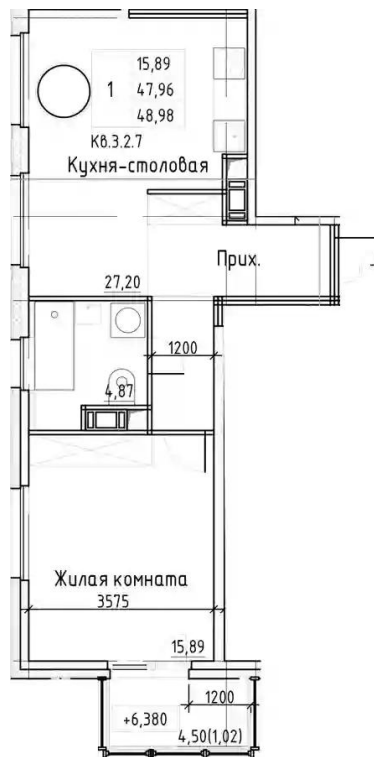

Название ЖК: **Talento**
Срок сдачи год: **2025 г.**
Срок сдачи квартал: **4**

Идентификатор корпуса ЖК: **Дом 30**
Стадия строительства: **строится**

Планировки

Студия

от **₽ 14 738 682**

Количество комнат	Студия
Общая площадь	33,05 м ²
Стоимость за м ²	₽ 445 951
Жилая площадь	28,79 м ²
Этаж	5
Этажей в доме	8
Тип санузла	Совмещенный

Планировки

1-к.квартира

от **₽ 19 347 100**

Количество комнат	1
Общая площадь	47.96 м ²
Стоимость за м ²	₽ 403 401
Жилая площадь	15.89 м ²
Площадь кухни	27.2 м ²
Этаж	5
Этажей в доме	12
Тип санузла	Совмещенный

Планировки

2-к.квартира

от **₽ 27 091 472**

Количество комнат	2
Общая площадь	76.34 м ²
Стоимость за м ²	₽ 354 879
Жилая площадь	27.12 м ²
Площадь кухни	38.3 м ²
Этаж	3
Этажей в доме	8
Тип санузла	3

Планировки