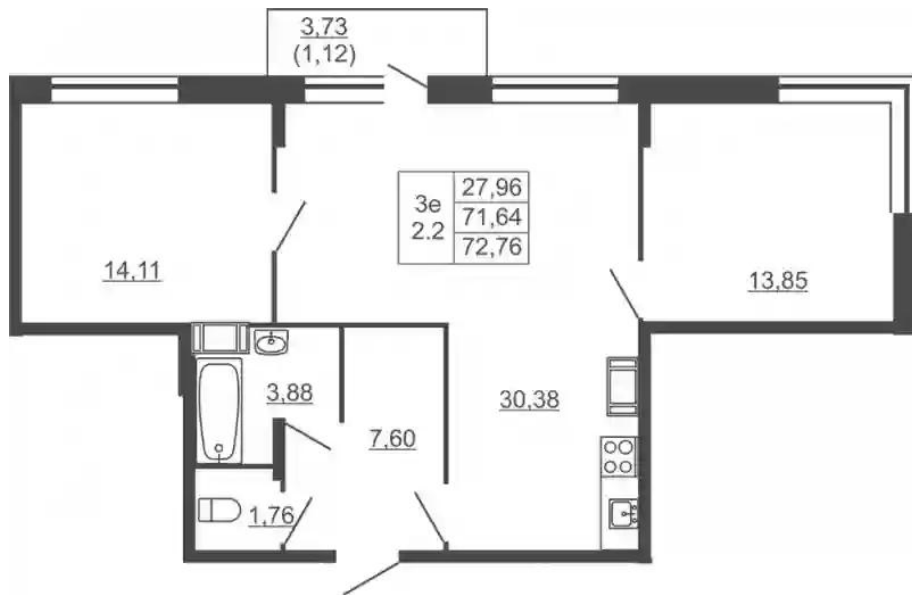

Количество комнат	Студия
Общая площадь	21.5 м ²
Стоимость за м ²	₽ 146 628
Жилая площадь	13.33 м ²
Этаж	1
Этажей в доме	5
Тип санузла	Совмещенный

Планировки

1-к.квартира

от **₽ 7 428 880**

Количество комнат	1
Общая площадь	62.66 м²
Стоимость за м²	₽ 118 559
Жилая площадь	13.94 м²
Площадь кухни	31.84 м²
Этаж	1
Этажей в доме	5
Тип санузла	Раздельный

Планировки

2-к.квартира

от **₽ 8 620 680**

Количество комнат	2
Общая площадь	71.64 м ²
Стоимость за м ²	₽ 120 333
Жилая площадь	27.96 м ²
Площадь кухни	30.38 м ²
Этаж	5
Этажей в доме	5
Тип санузла	Раздельный