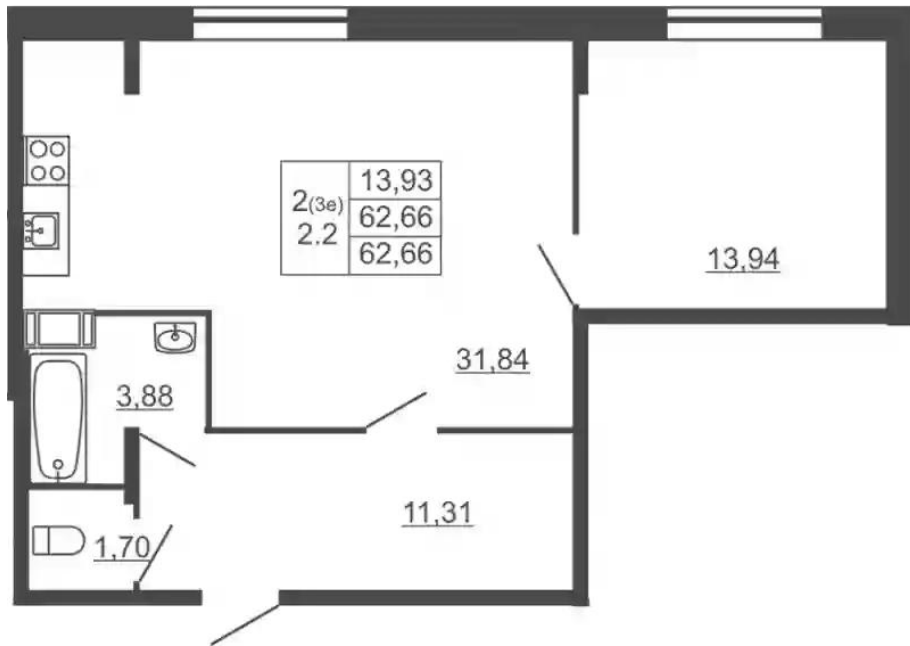

Название ЖК: **Полет**
Срок сдачи год: **2024 г.**
Стадия строительства: **строится**

Идентификатор корпуса ЖК: **Корпус 2**
Тип дома: **Монолитный**
Срок сдачи квартал: **2**

Планировки

Студия

от **₽ 3 152 500**

Количество комнат	Студия
Общая площадь	21.5 м ²
Стоимость за м ²	₽ 146 628
Жилая площадь	13.33 м ²
Этаж	1
Этажей в доме	5
Тип санузла	Совмещенный

Планировки

1-к.квартира

от **₽ 7 428 880**

Количество комнат	1
Общая площадь	62.66 м²
Стоимость за м²	₽ 118 559
Жилая площадь	13.94 м²
Площадь кухни	31.84 м²
Этаж	1
Этажей в доме	5
Тип санузла	Раздельный

Планировки

2-к.квартира

от **₽ 8 620 680**

Количество комнат	2
Общая площадь	71.64 м ²
Стоимость за м ²	₽ 120 333
Жилая площадь	27.96 м ²
Площадь кухни	30.38 м ²
Этаж	5
Этажей в доме	5
Тип санузла	Раздельный