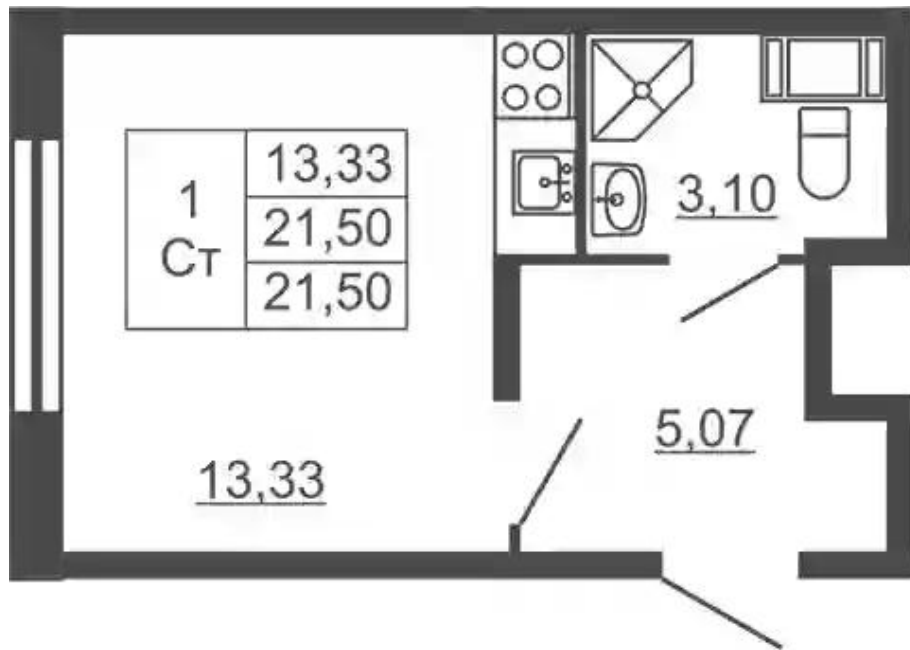

Планировки

Студия

от **₽ 3 152 500**

Количество комнат	Студия
Общая площадь	21.5 м²
Стоимость за м²	₽ 146 628
Жилая площадь	13.33 м²
Этаж	1
Этажей в доме	5
Тип санузла	Совмещенный