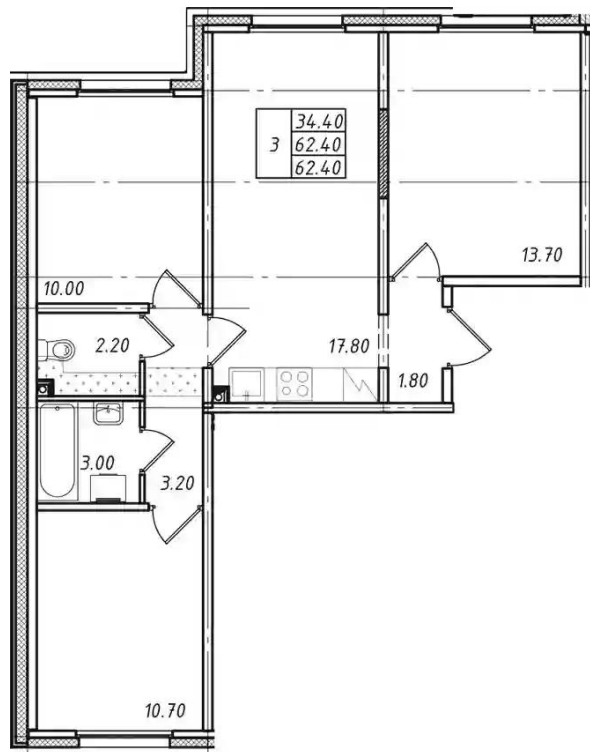

Количество комнат	Студия
Общая площадь	21.9 м ²
Стоимость за м ²	₽ 153 900
Жилая площадь	15.9 м ²
Этаж	1
Этажей в доме	11
Тип санузла	Совмещенный

Планировки

1-к.квартира

от **₽ 4 359 530**

Количество комнат	1
Общая площадь	28.7 м ²
Стоимость за м ²	₽ 151 900
Жилая площадь	10.7 м ²
Площадь кухни	12.8 м ²
Этаж	11
Этажей в доме	16
Тип санузла	Совмещенный

Планировки

2-к.квартира

от **₽ 6 516 300**

Количество комнат	2
Общая площадь	43.5 м ²
Стоимость за м ²	₽ 149 800
Жилая площадь	24.5 м ²
Площадь кухни	9 м ²
Этаж	1
Этажей в доме	16
Тип санузла	Раздельный

Планировки

3-к.квартира

от **₽ 8 324 160**

Количество комнат	3
Общая площадь	62.4 м ²
Стоимость за м ²	₽ 133 400
Жилая площадь	34.4 м ²
Площадь кухни	17.8 м ²
Этаж	1
Этажей в доме	16
Тип санузла	Раздельный