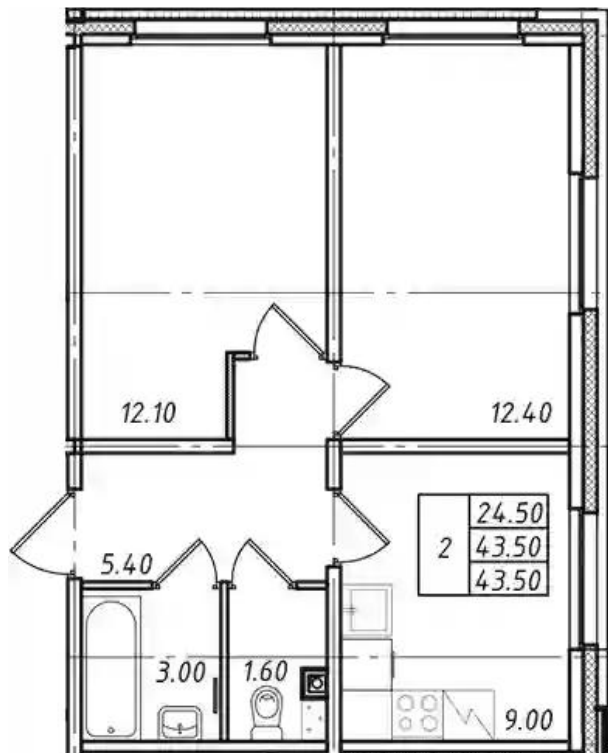

Количество комнат	Студия
Общая площадь	21.9 м ²
Стоимость за м ²	₽ 153 900
Жилая площадь	15.9 м ²
Этаж	1
Этажей в доме	11
Тип санузла	Совмещенный

Планировки

1-к.квартира

от **₽ 4 359 530**

Количество комнат	1
Общая площадь	28.7 м ²
Стоимость за м ²	₽ 151 900
Жилая площадь	10.7 м ²
Площадь кухни	12.8 м ²
Этаж	11
Этажей в доме	16
Тип санузла	Совмещенный

Планировки

2-к.квартира

от **₽ 6 516 300**

Количество комнат	2
Общая площадь	43.5 м ²
Стоимость за м ²	₽ 149 800
Жилая площадь	24.5 м ²
Площадь кухни	9 м ²
Этаж	1
Этажей в доме	16
Тип санузла	Раздельный

Планировки

3-к.квартира

от **₽ 8 324 160**

Количество комнат	3
Общая площадь	62.4 м ²
Стоимость за м ²	₽ 133 400
Жилая площадь	34.4 м ²
Площадь кухни	17.8 м ²
Этаж	1
Этажей в доме	16
Тип санузла	Раздельный