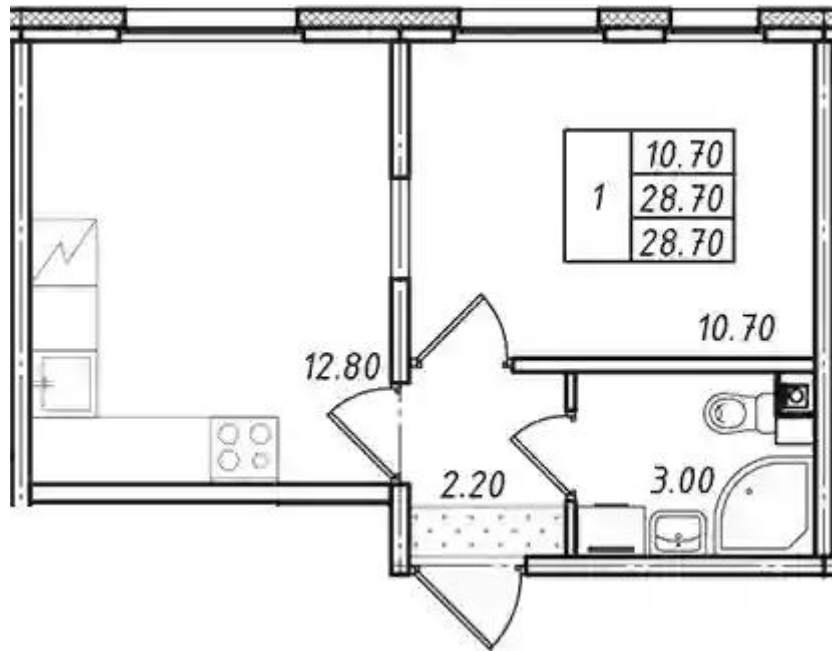

Название ЖК: **Ржевский парк**
Срок сдачи год: **2024 г.**
Стадия строительства: **строится**

Идентификатор корпуса ЖК: **Корпус 7**
Тип дома: **Панельный**
Срок сдачи квартал: **4**

Планировки

Студия

от **₽ 3 370 410**

Количество комнат	Студия
Общая площадь	21.9 м ²
Стоимость за м ²	₽ 153 900
Жилая площадь	15.9 м ²
Этаж	1
Этажей в доме	11
Тип санузла	Совмещенный

Планировки

1-к.квартира

от **₽ 4 359 530**

Количество комнат	1
Общая площадь	28.7 м ²
Стоимость за м ²	₽ 151 900
Жилая площадь	10.7 м ²
Площадь кухни	12.8 м ²
Этаж	11
Этажей в доме	16
Тип санузла	Совмещенный

Планировки

2-к.квартира

от **₽ 6 516 300**

Количество комнат	2
Общая площадь	43.5 м ²
Стоимость за м ²	₽ 149 800
Жилая площадь	24.5 м ²
Площадь кухни	9 м ²
Этаж	1
Этажей в доме	16
Тип санузла	Раздельный

Планировки

3-к.квартира

от **₽ 8 324 160**

Количество комнат	3
Общая площадь	62.4 м ²
Стоимость за м ²	₽ 133 400
Жилая площадь	34.4 м ²
Площадь кухни	17.8 м ²
Этаж	1
Этажей в доме	16
Тип санузла	Раздельный