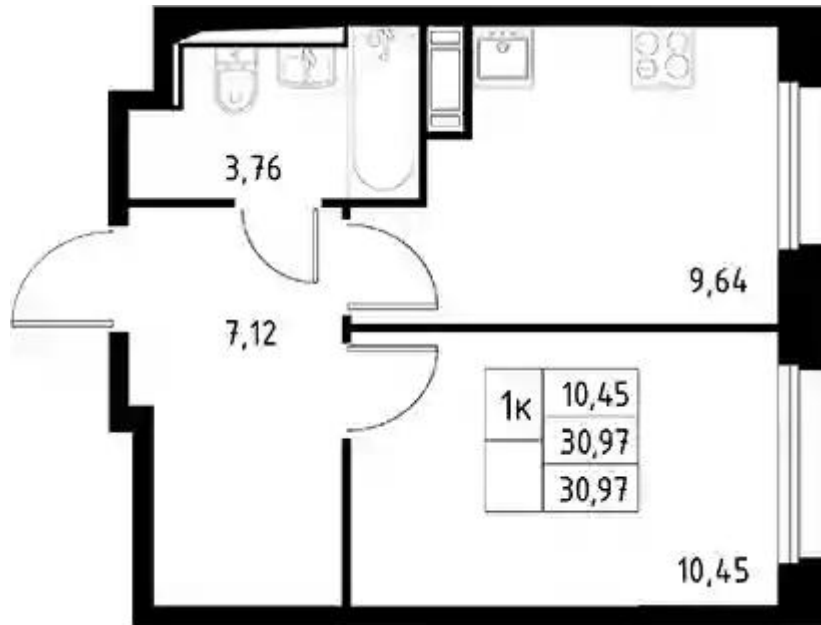

Название ЖК: **Новые Лаврики**
Срок сдачи год: **2025 г.**
Срок сдачи квартал: **2**

Идентификатор корпуса ЖК: **Корпус 1**
Стадия строительства: **строится**

Студия

от **₽ 4 051 973**

Количество комнат	Студия
Общая площадь	20.58 м ²
Стоимость за м ²	₽ 196 889
Жилая площадь	13.13 м ²
Этаж	5
Этажей в доме	12
Тип санузла	Совмещенный

Планировки

1-к.квартира

от **₽ 5 551 994**

Количество комнат	1
Общая площадь	30,97 м ²
Стоимость за м ²	₽ 179 270
Жилая площадь	10,45 м ²
Площадь кухни	9,64 м ²
Этаж	2
Этажей в доме	12
Тип санузла	Совмещенный

Планировки

2-к.квартира

от **₽ 8 676 294**

Количество комнат	2
Общая площадь	49.4 м ²
Стоимость за м ²	₽ 175 633
Жилая площадь	20.87 м ²
Площадь кухни	17.08 м ²
Этаж	3
Этажей в доме	12
Тип санузла	3

Планировки

3-к.квартира

от **₽ 9 508 607**

Количество комнат	3
Общая площадь	65.25 м ²
Стоимость за м ²	₽ 145 726
Жилая площадь	30.91 м ²
Площадь кухни	18.4 м ²
Этаж	5
Этажей в доме	12
Тип санузла	3