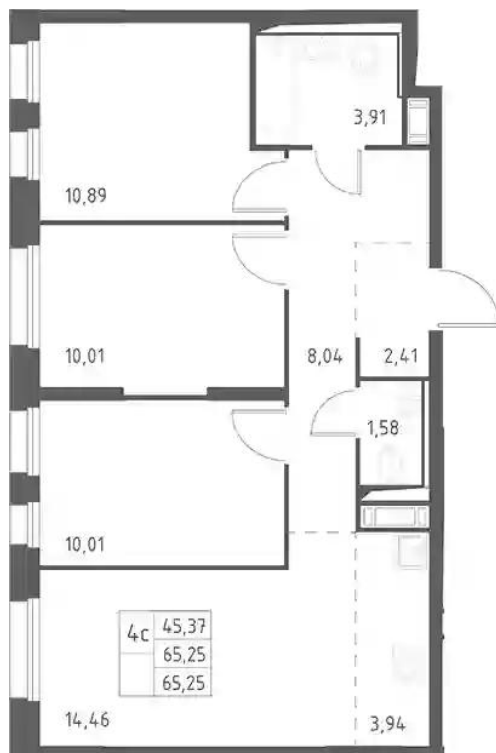

Название ЖК: **Новые Лаврики**
Срок сдачи год: **2025 г.**
Срок сдачи квартал: **2**

Идентификатор корпуса ЖК: **Корпус 1**
Стадия строительства: **строится**

Студия

от **₽ 4 051 973**

Количество комнат	Студия
Общая площадь	20.58 м ²
Стоимость за м ²	₽ 196 889
Жилая площадь	13.13 м ²
Этаж	5
Этажей в доме	12
Тип санузла	Совмещенный

Планировки

1-к.квартира

от **₽ 5 551 994**

Количество комнат	1
Общая площадь	30,97 м ²
Стоимость за м ²	₽ 179 270
Жилая площадь	10,45 м ²
Площадь кухни	9,64 м ²
Этаж	2
Этажей в доме	12
Тип санузла	Совмещенный

Планировки

2-к.квартира

от **₽ 8 676 294**

Количество комнат	2
Общая площадь	49.4 м ²
Стоимость за м ²	₽ 175 633
Жилая площадь	20.87 м ²
Площадь кухни	17.08 м ²
Этаж	3
Этажей в доме	12
Тип санузла	3

Планировки

3-к.квартира

от **₽ 9 508 607**

Количество комнат	3
Общая площадь	65.25 м ²
Стоимость за м ²	₽ 145 726
Жилая площадь	30.91 м ²
Площадь кухни	18.4 м ²
Этаж	5
Этажей в доме	12
Тип санузла	3