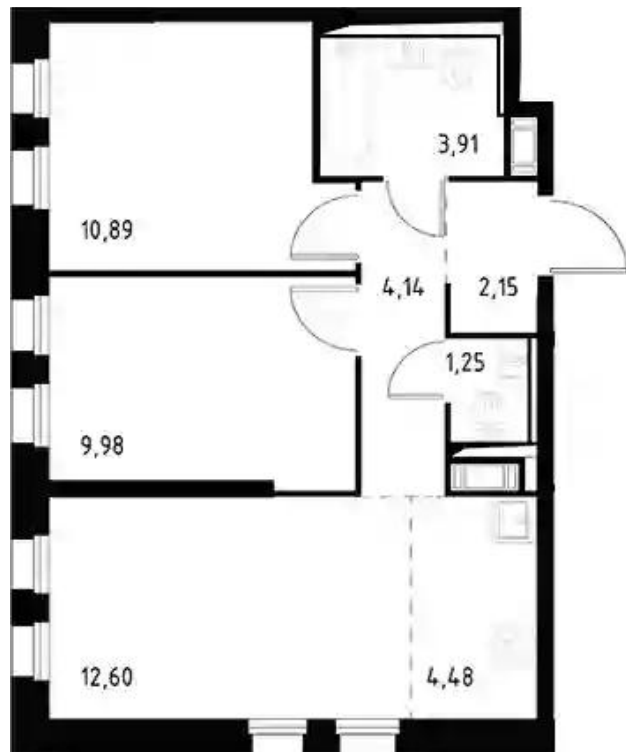

Название ЖК: **Новые Лаврики**
Срок сдачи год: **2025 г.**
Срок сдачи квартал: **2**

Идентификатор корпуса ЖК: **Корпус 1**
Стадия строительства: **строится**

Студия

от **₽ 4 051 973**

Количество комнат	Студия
Общая площадь	20.58 м ²
Стоимость за м ²	₽ 196 889
Жилая площадь	13.13 м ²
Этаж	5
Этажей в доме	12
Тип санузла	Совмещенный

Планировки

1-к.квартира

от **₽ 5 551 994**

Количество комнат	1
Общая площадь	30,97 м ²
Стоимость за м ²	₽ 179 270
Жилая площадь	10,45 м ²
Площадь кухни	9,64 м ²
Этаж	2
Этажей в доме	12
Тип санузла	Совмещенный

Планировки

2-к.квартира

от **₽ 8 676 294**

Количество комнат	2
Общая площадь	49.4 м ²
Стоимость за м ²	₽ 175 633
Жилая площадь	20.87 м ²
Площадь кухни	17.08 м ²
Этаж	3
Этажей в доме	12
Тип санузла	3

Планировки

3-к.квартира

от **₽ 9 508 607**

Количество комнат	3
Общая площадь	65.25 м ²
Стоимость за м ²	₽ 145 726
Жилая площадь	30.91 м ²
Площадь кухни	18.4 м ²
Этаж	5
Этажей в доме	12
Тип санузла	3